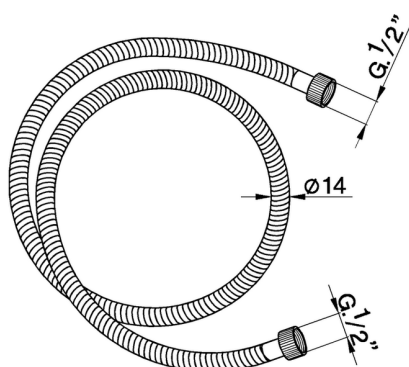

Flessibile SHOWER

MODELLO **ZA009000**

Flessibile, flex Ottone 150 cm

FINITURE DISPONIBILI

CARATTERISTICHE

2023-08-22