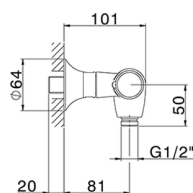

Miscelatore termostatico doccia VITA

MODELLO **VIT01010**

Miscelatore termostatico doccia, senza completo doccia, attacco per flessibile 1/2" M

FINITURE DISPONIBILI

-  **21** 21 Cromo
-  **2Q** 2Q Black Titanium
-  **40** 40 Nero Opaco
-  **4Q** 4Q Bianco Opaco

CARATTERISTICHE

Ricambio Cartuccia **ZZ96551000**

Cartuccia Termostatica TMX 25

SafeTouch

Il sistema SafeTouch Cisal mantiene il corpo del miscelatore freddo al tatto durante il funzionamento.

Termostatico