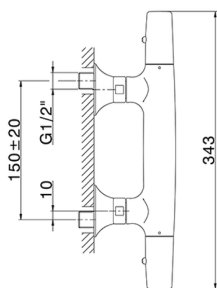

Miscelatore termostatico doccia VITA

MODELLO **VIT01010**

Miscelatore termostatico doccia, senza completo doccia, attacco per flessibile 1/2" M

FINITURE DISPONIBILI

-  **21** 21 Cromo
-  **2Q** 2Q Black Titanium
-  **40** 40 Nero Opaco
-  **4Q** 4Q Bianco Opaco

CARATTERISTICHE

Ricambio Cartuccia **ZZ96551000**

Cartuccia Termostatica TMX 25

SafeTouch

Il sistema SafeTouch Cisal mantiene il corpo del miscelatore freddo al tatto durante il funzionamento.

Termostatico