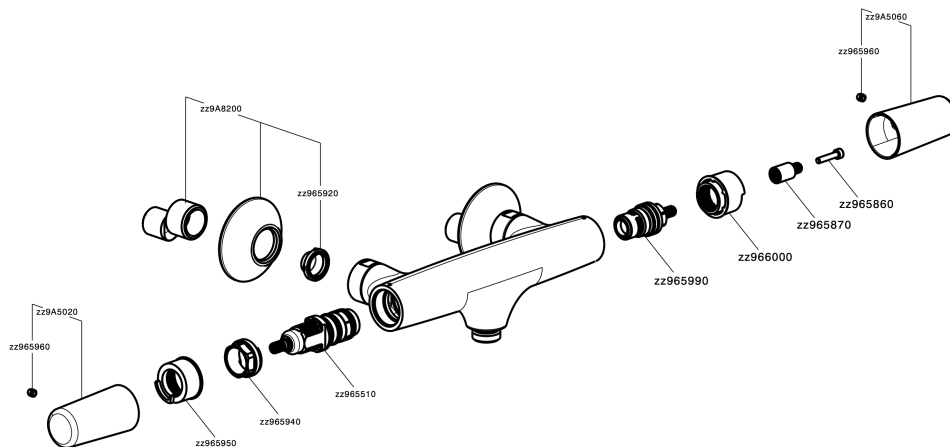

Miscelatore termostatico doccia VITA

VIT01010

<https://www.cisal.it/miscelatore-termostatico-doccia-vitavit01010>

2023-08-19