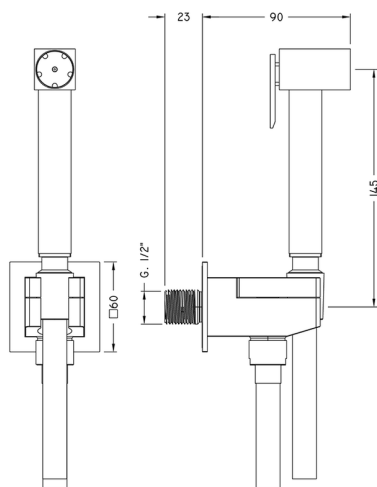

## Set idroscopino completo IDROSCOPINI

MODELLO **CU007930**

Set idroscopino completo, supporto murale quadro, apertura acqua singola, doccetta idroscopino in Ottone, flex PVC 120 cm

FINITURE DISPONIBILI

**21** 21 Cromo

CARATTERISTICHE

Doccetta Idroscopino **1**

**Doccetta igienica**

2023-08-22