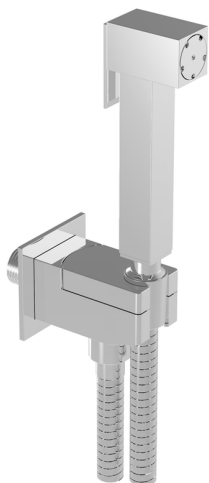

## Set idroscopino completo IDROSCOPINI

MODELLO **CU007930**

Set idroscopino completo, supporto murale quadro, apertura acqua singola, doccetta idroscopino in Ottone, flex PVC 120 cm

FINITURE DISPONIBILI

**21** 21 Cromo

CARATTERISTICHE

Doccetta Idroscopino **1**

**Doccetta igienica**

2023-08-22