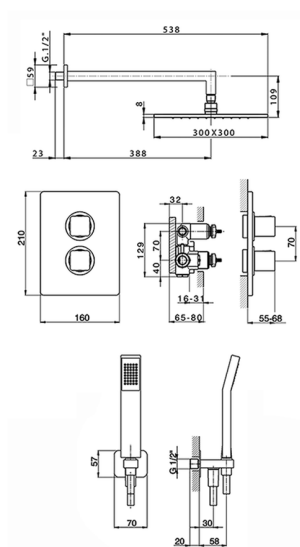

Kit completo miscelatore termostatico doc. incasso CUBIC

MODELLO **CU0KT010**

Kit completo miscelatore termostatico doc.incasso, miscelatore termostatico incasso 1/2", devia stop 2 uscite, supporto doccetta murale con presa d'acqua, braccio doccia con soffione L.400 mm, soffione quadro 300x300 mm Ottone, doccetta monogetto Quad 42x18 mm in ABS, presa d'acqua 1/2", flessibile liscio SILVERFLEX 150 cm

FINITURE DISPONIBILI

-  **21** 21 Cromo
-  **2B** 2B Nichel Lucido
-  **2F** 2F Nichel Spazzolato
-  **40** 40 Nero Opaco

CARATTERISTICHE

Ricambio Cartuccia **24.04A.PP**

Cartuccia Termostatica Plus P 8X20