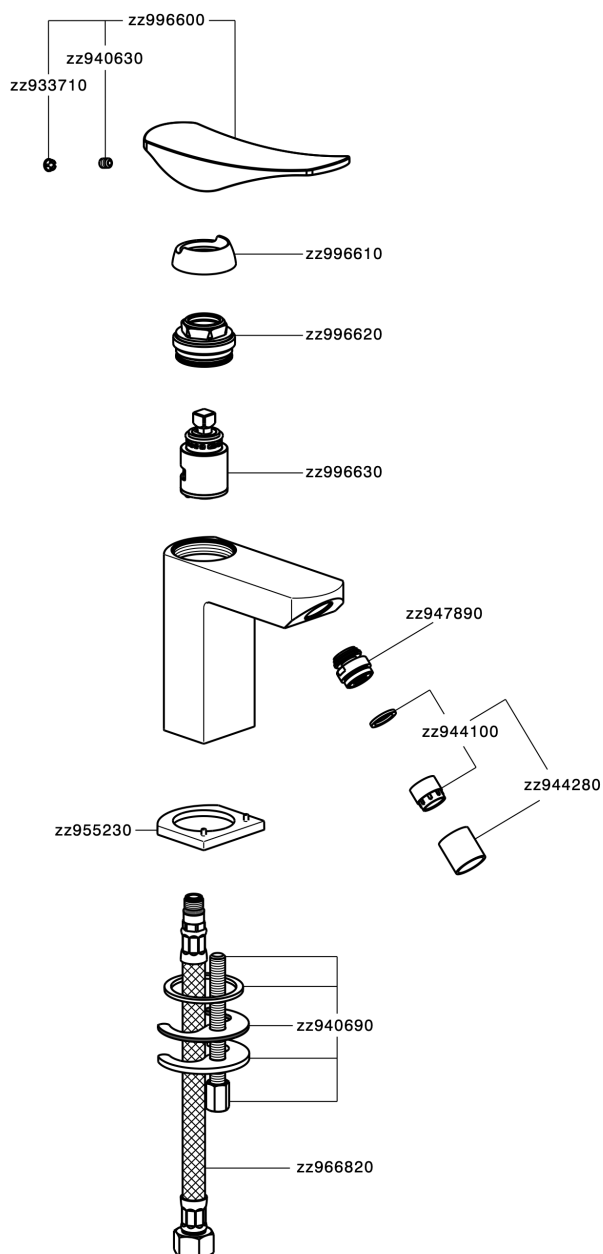

Miscelatore monocomando bidet ROADSTER ACCENT

MODELLO **RA000560**

Miscelatore monocomando bidet, senza scarico automatico, flex inox G.3/8"

FINITURE DISPONIBILI

-  **21** 21 Cromo
-  **2B** 2B Nichel Lucido
-  **2F** 2F Nichel Spazzolato
-  **2Q** 2Q Black Titanium
-  **40** 40 Nero Opaco
-  **4Q** 4Q Bianco Opaco

CARATTERISTICHE

Ricambio Cartuccia **ZZ99663000**

Cartuccia Monocomando 25 mm

Miscelatore monocomando bidet ROADSTER ACCENT

RA000560

<https://www.cisal.it/miscelatore-monocomando-bidet-roadster-accentra000560>