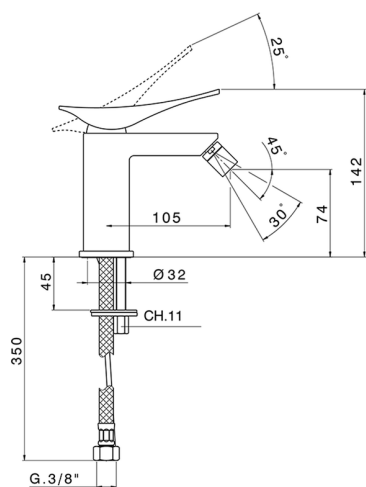

Miscelatore monocomando bidet ROADSTER ACCENT

MODELLO **RA000560**

Miscelatore monocomando bidet, senza scarico automatico, flex inox G.3/8"

FINITURE DISPONIBILI

-  **21** 21 Cromo
-  **2B** 2B Nichel Lucido
-  **2F** 2F Nichel Spazzolato
-  **2Q** 2Q Black Titanium
-  **40** 40 Nero Opaco
-  **4Q** 4Q Bianco Opaco

CARATTERISTICHE

Ricambio Cartuccia **ZZ99663000**

Cartuccia Monocomando 25 mm

Miscelatore monocomando bidet ROADSTER ACCENT

RA000560

<https://www.cisal.it/miscelatore-monocomando-bidet-roadster-accentra000560>