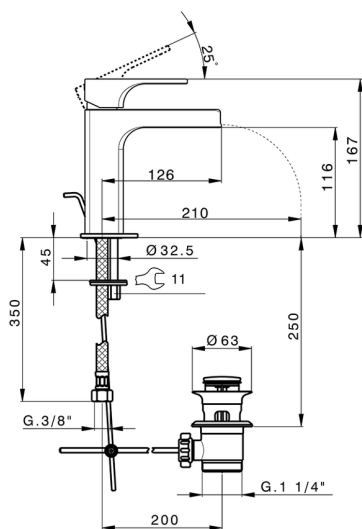

Miscelatore monocomando lavabo large CUBIC

MODELLO **CU00C494**

Miscelatore monocomando lavabo large, bocca a cascata, con scarico automatico 1"1/4, flex inox G.3/8"

FINITURE DISPONIBILI

-  **21** 21 Cromo
-  **2B** 2B Nichel Lucido
-  **2F** 2F Nichel Spazzolato

CARATTERISTICHE

Ricambio Cartuccia **ZZ94240000**

Cartuccia Monocomando 25 mm

2023-08-19