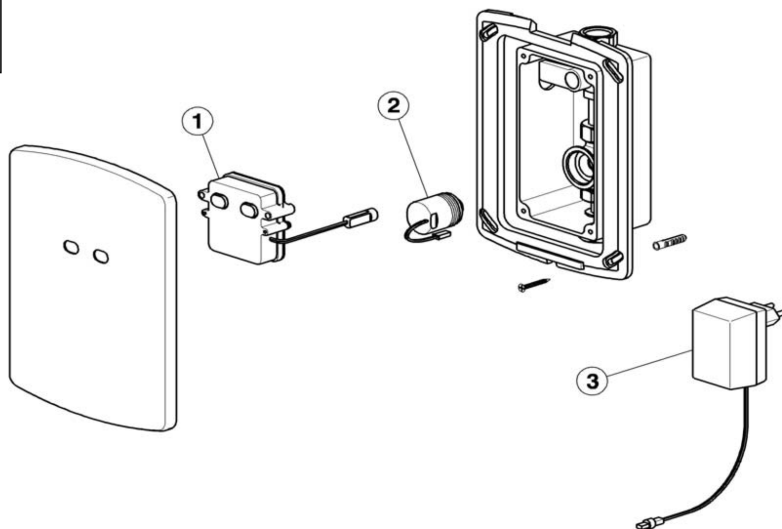

Orinatoio elettronico incasso TRONIC

MODELLO **TN002711**

Orinatoio elettronico incasso, alimentazione di rete

FINITURE DISPONIBILI

CARATTERISTICHE

Orinatoio elettronico incasso TRONIC

cisal

TN 00271 0 (TN 00271 1)

NR	DESCRIZIONE DESCRIPTION DESCRIPTION BESCHREIBUNG DESCRIPCIÓN	N.CODICE NR.CODE CODE NO. WERSKNR. N.CÓDIGO	NR	DESCRIZIONE DESCRIPTION DESCRIPTION BESCHREIBUNG DESCRIPCIÓN	N.CODICE NR.CODE CODE NO. WERSKNR. N.CÓDIGO	NR	DESCRIZIONE DESCRIPTION DESCRIPTION BESCHREIBUNG DESCRIPCIÓN	N.CODICE NR.CODE CODE NO. WERSKNR. N.CÓDIGO
	. Parte elettronica orinatoio inc.a batteria . Electr.pour urinoir encastr.- alim.par pile							
1	. Electronic set for concealed battery urinal set . Parte electrónica urinario por empotrar c/bate . Elektronik f/UP-Urinalarmatur - Batteriebetrieb	ZZ950450						
1	. Parte elettronica orinatoio inc.a rete . Electr.pour urinoir encastr.-alim.pour brancher	ZZ950460						
2	. Electronic valve for basin . Electroválvula para lavabo . Elektroventil für Waschtischbatterie	ZZ950360						
3	. Trasformatore per orinatoio incasso . Transformateur pour urinoir encastrer	ZZ950470						
	. Transformer for concealed net urinal set . Transformador para urinario por empotrar . Steckernetzteil f/UP-Urinalarmatur							