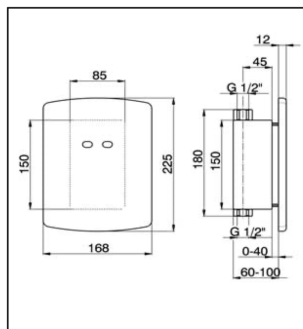

Orinatoio elettronico incasso TRONIC

MODELLO **TN002711**

Orinatoio elettronico incasso, alimentazione di rete

FINITURE DISPONIBILI

CARATTERISTICHE

Orinatoio elettronico incasso TRONIC

cisal

TN 00271 0 (TN 00271 1)

NR	DESCRIZIONE DESCRIPTION DESCRIPTION BESCHREIBUNG DESCRIPCIÓN	N.CODICE NR.CODE CODE NO. WERSKNR. N.CÓDIGO	NR	DESCRIZIONE DESCRIPTION DESCRIPTION BESCHREIBUNG DESCRIPCIÓN	N.CODICE NR.CODE CODE NO. WERSKNR. N.CÓDIGO	NR	DESCRIZIONE DESCRIPTION DESCRIPTION BESCHREIBUNG DESCRIPCIÓN	N.CODICE NR.CODE CODE NO. WERSKNR. N.CÓDIGO
	. Parte elettronica orinatoio inc.a batteria . Electr.pour urinoir encastr.- alim.par pile							
1	. Electronic set for concealed battery urinal set . Parte electrónica urinario por empotrar c/bate . Elektronik f/UP-Urinalarmatur - Batteriebetrieb	ZZ950450						
1	. Parte elettronica orinatoio inc.a rete . Electr.pour urinoir encastr.-alim.pour brancher	ZZ950460						
2	. Electronic valve for basin . Electroválvula para lavabo . Elektroventil für Waschtischbatterie	ZZ950360						
3	. Trasformatore per orinatoio incasso . Transformateur pour urinoir encastrer	ZZ950470						
	. Transformer for concealed net urinal set . Transformador para urinario por empotrar . Steckernetzteil f/UP-Urinalarmatur							