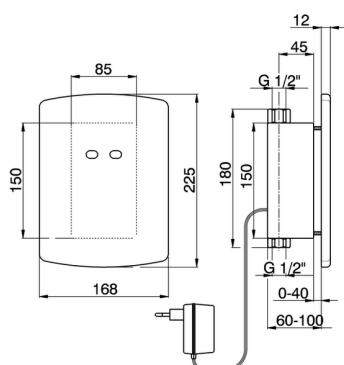

Orinatoio elettronico incasso TRONIC

MODELLO **TN002711**

Orinatoio elettronico incasso, alimentazione di rete

FINITURE DISPONIBILI

CARATTERISTICHE

Orinatoio elettronico incasso TRONIC

cisal

TN 00271 0 (TN 00271 1)

NR	DESCRIZIONE DESCRIPTION DESCRIPTION BESCHREIBUNG DESCRIPCIÓN	N.CODICE NR.CODE CODE NO. WERSKNR. N.CÓDIGO	NR	DESCRIZIONE DESCRIPTION DESCRIPTION BESCHREIBUNG DESCRIPCIÓN	N.CODICE NR.CODE CODE NO. WERSKNR. N.CÓDIGO	NR	DESCRIZIONE DESCRIPTION DESCRIPTION BESCHREIBUNG DESCRIPCIÓN	N.CODICE NR.CODE CODE NO. WERSKNR. N.CÓDIGO
	. Parte elettronica orinatoio inc.a batteria . Electr.pour urinoir encastr.- alim.par pile							
1	. Electronic set for concealed battery urinal set . Parte electrónica urinario por empotrar c/bate . Elektronik f/UP-Urinalarmatur - Batteriebetrieb	ZZ950450						
1	. Parte elettronica orinatoio inc.a rete . Electr.pour urinoir encastr.-alim.pour brancher	ZZ950460						
2	. Electronic valve for basin . Electroválvula para lavabo . Elektroventil für Waschtischbatterie	ZZ950360						
3	. Trasformatore per orinatoio incasso . Transformateur pour urinoir encastrer	ZZ950470						
	. Transformer for concealed net urinal set . Transformador para urinario por empotrar . Steckernetzteil f/UP-Urinalarmatur							