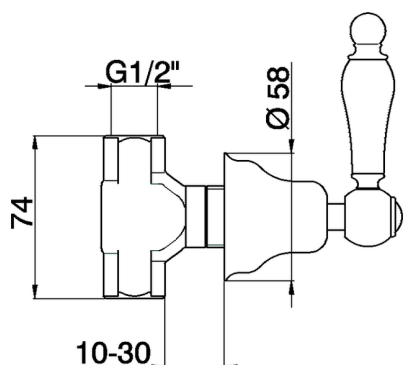

Rubinetto d'arresto incasso ARCANA TOSCANA

MODELLO **TS000310**

Rubinetto d'arresto incasso, per acqua fredda, uscita 1/2" F

FINITURE DISPONIBILI

-  **21** 21 Cromo
-  **24** 24 Oro
-  **26** 26 Vecchio Rame
-  **27** 27 Vecchio Bronzo
-  **2A** 2A Nichel Satinato Spazzolato
-  **74** 74 Cromo/Oro