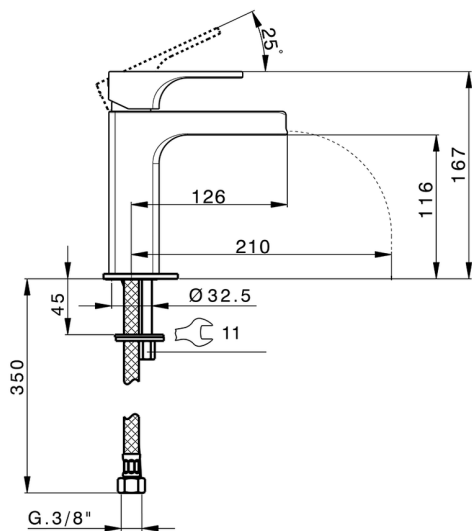

Miscelatore monocomando lavabo large CUBIC

MODELLO **CU00C504**

Miscelatore monocomando lavabo large, bocca a cascata, senza scarico automatico, flex inox G.3/8"

FINITURE DISPONIBILI

- 
21 21 Cromo
- 
2B 2B Nichel Lucido
- 
2F 2F Nichel Spazzolato

CARATTERISTICHE

Ricambio Cartuccia **ZZ94240000**

Cartuccia Monocomando 25 mm

2023-08-19