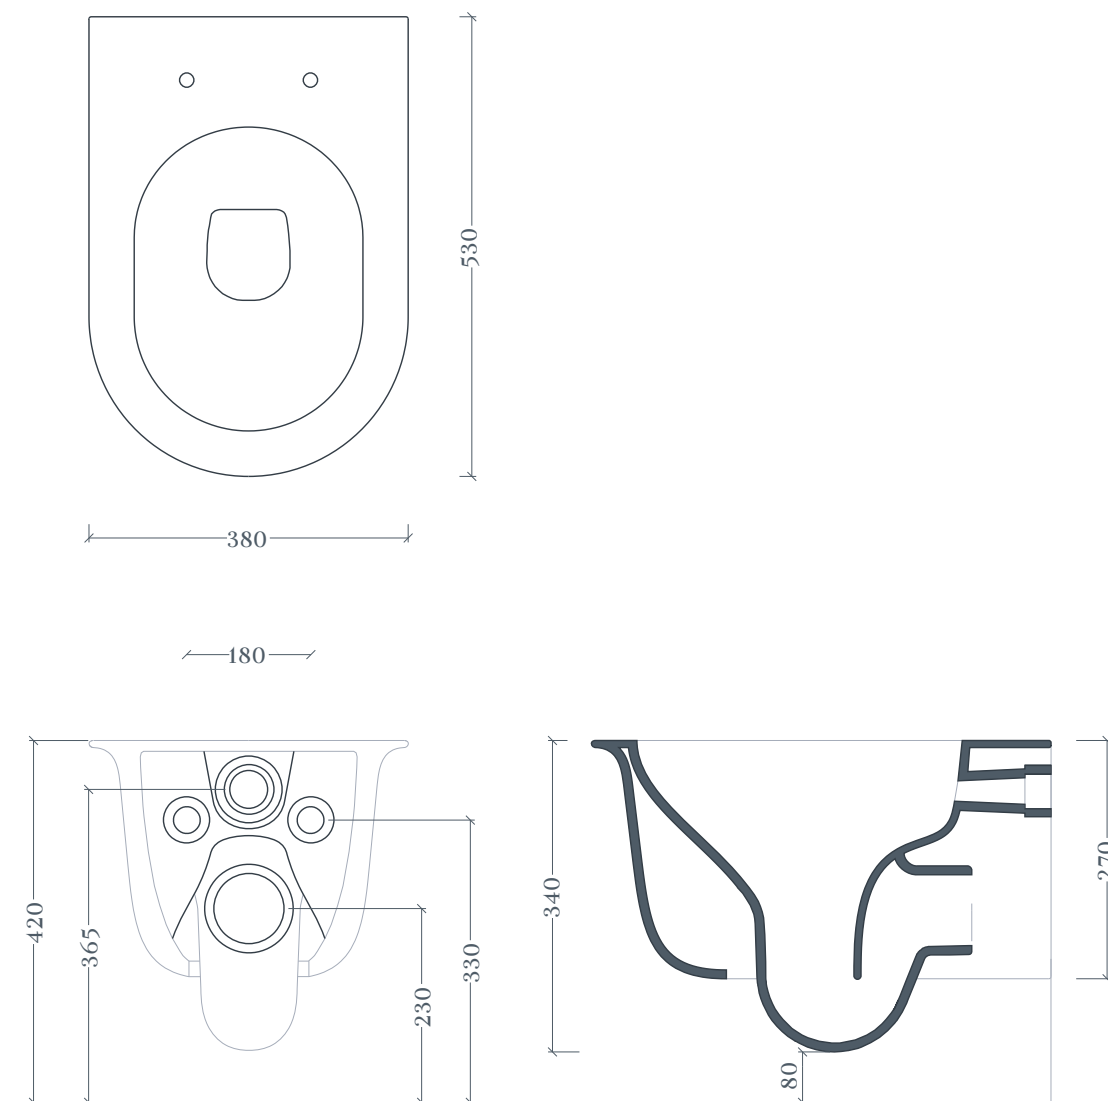

CHIC | CHV001

WC sospeso Senza Brida 38*53 H27
Wall-hung Rimless WC 38*54 H27

Peso: KG 20
Weight: KG 20

N.B. Le misure indicate possono subire una variazione dell'0,6% circa, dovuta ad usura stampi e a variazioni delle caratteristiche tecniche relative alle materie prime che compongono l'impasto.

N.B. Indicated size could have a variation of about 0,6% due to usure of the moulds or the variations of the materials' technical characteristics used in the mixture.