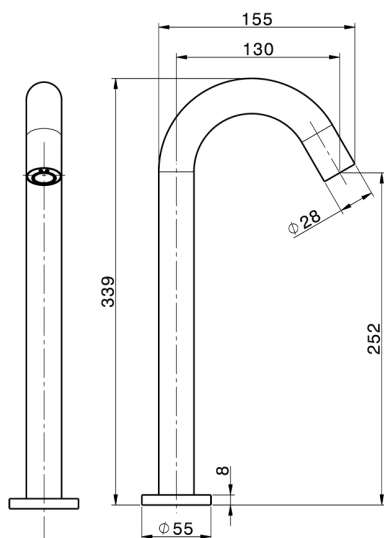

Rubinetto monoacqua elettronico TRONIC

MODELLO **TN000930**

Rubinetto monoacqua elettronico, senza scarico automatico, flex inox 1/2" F, alimentazione di rete e batteria, batterie AA non incluse

FINITURE DISPONIBILI

CARATTERISTICHE

2023-08-20