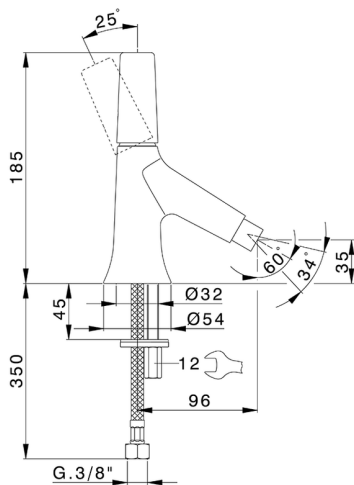

Miscelatore monocomando bidet VITA

MODELLO **VI000564**

Miscelatore monocomando bidet, senza scarico automatico, flex inox G.3/8"

FINITURE DISPONIBILI

-  **21** 21 Cromo
-  **2Q** 2Q Black Titanium
-  **40** 40 Nero Opaco
-  **4Q** 4Q Bianco Opaco

CARATTERISTICHE

Ricambio Cartuccia **ZZ9A708000**

Cartuccia Monocomando Joystick 25mm

2023-08-19