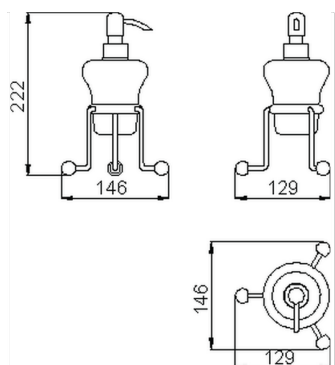

Porta sapone liquido ARCANA COMPLEMENTI

MODELLO **AR090630**

Porta sapone liquido, in ceramica

FINITURE DISPONIBILI

-  **21** 21 Cromo
-  **24** 24 Oro
-  **26** 26 Vecchio Rame
-  **27** 27 Vecchio Bronzo
-  **2A** 2A Nichel Satinato Spazzolato
-  **74** 74 Cromo/Oro