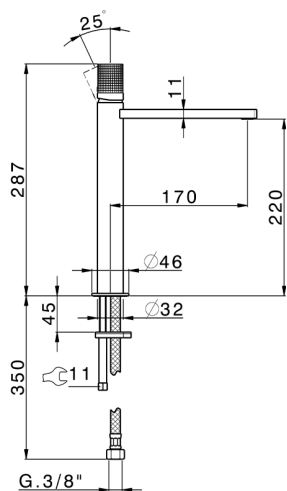

Miscelatore monocomando lavabo alto X32

MODELLO **X2003544**

Miscelatore monocomando lavabo alto, senza scarico automatico, flex inox G.3/8", Inox AISI 316L

FINITURE DISPONIBILI

-  **5H** 5H Dark Brass Brushed
-  **5L** 5L Black Titanium Spazzolato
-  **5N** 5N Oro Rosa Spazzolato
-  **D1** D1 Inox Spazzolato

CARATTERISTICHE

Ricambio Cartuccia **ZZ96550000**

Cartuccia Monocomando 25 mm

Miscelatore monocomando lavabo alto X32

X2003544

<https://www.cisal.it/miscelatore-monocomando-lavabo-alto-x32x2003544>

2023-07-24