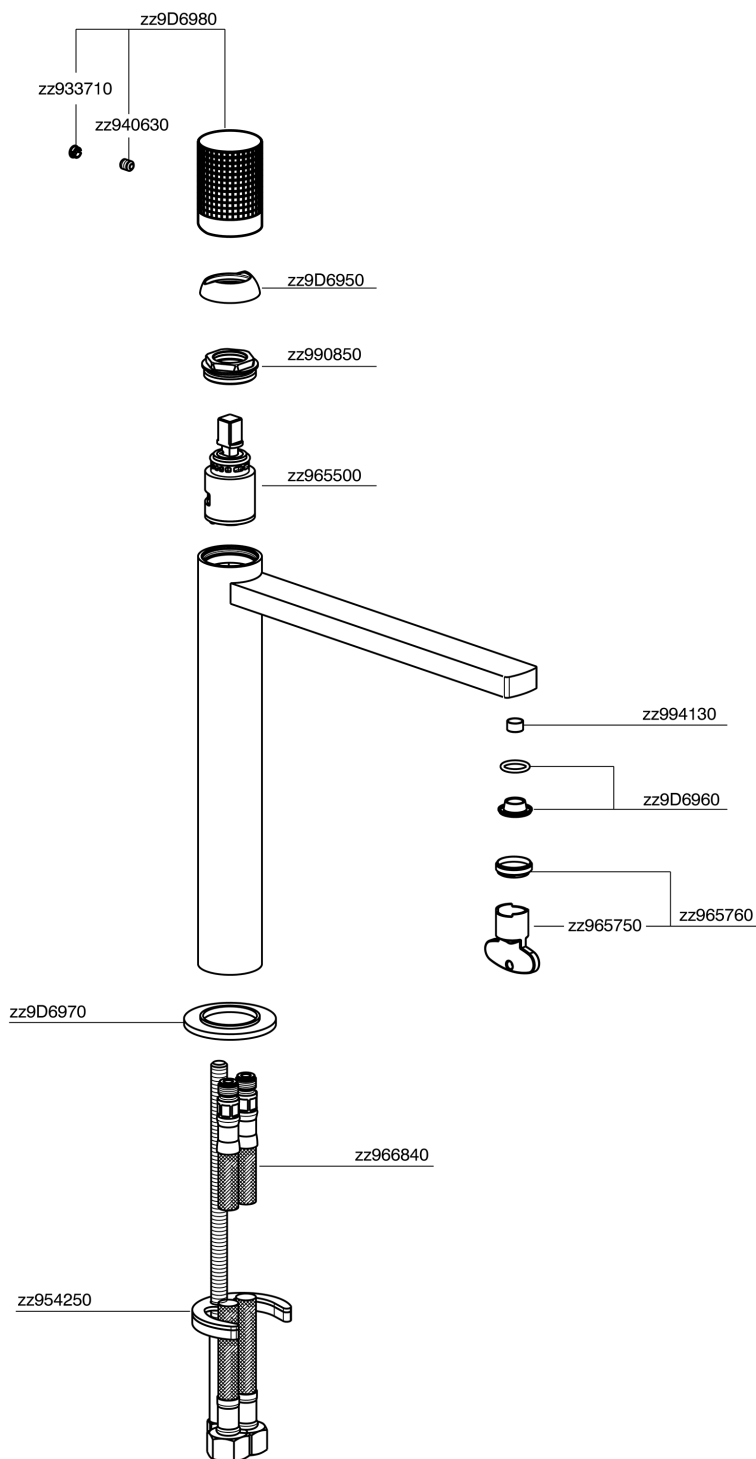

Miscelatore monocomando lavabo alto X32

MODELLO **X2003544**

Miscelatore monocomando lavabo alto, senza scarico automatico, flex inox G.3/8", Inox AISI 316L

FINITURE DISPONIBILI

-  **5H** 5H Dark Brass Brushed
-  **5L** 5L Black Titanium Spazzolato
-  **5N** 5N Oro Rosa Spazzolato
-  **D1** D1 Inox Spazzolato

CARATTERISTICHE

Ricambio Cartuccia **ZZ96550000**

Cartuccia Monocomando 25 mm

Miscelatore monocomando lavabo alto X32

X2003544

<https://www.cisal.it/miscelatore-monocomando-lavabo-alto-x32x2003544>

2023-07-24