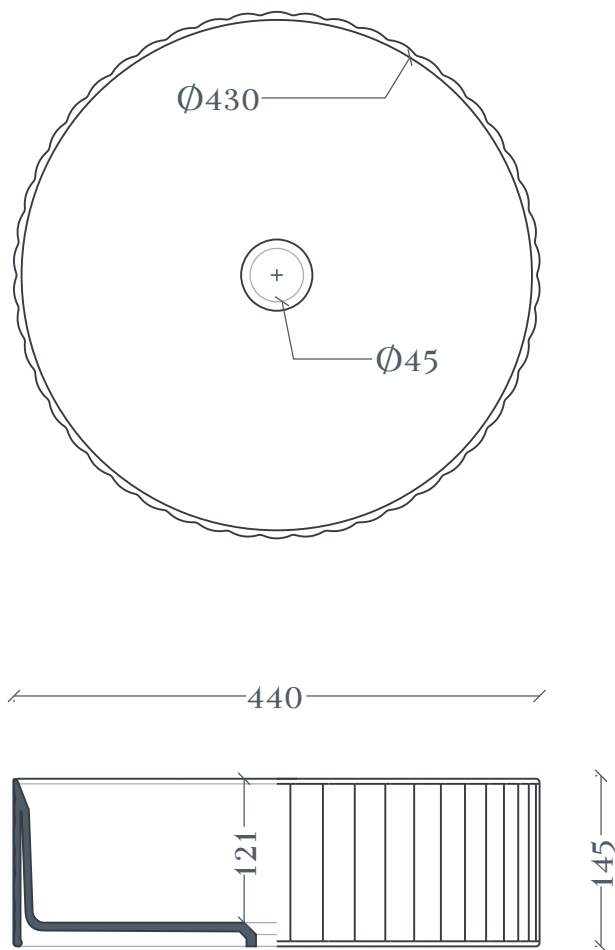

## MILLERIGHE | OSL010

Lavabo appoggio Ø44 H14  
Countertop washbasin Ø44 H14

Peso: KG 9.5  
Weight: KG 9.5

N.B. Le misure indicate possono subire una variazione dell'0,6% circa, dovuta ad usura stampi e a variazioni delle caratteristiche tecniche relative alle materie prime che compongono l'impasto.

N.B. Indicated size could have a variation of about 0,6% due to usure of the moulds or the variations of the materials' technical characteristics used in the mixture.

## MILLERIGHE | OSL010

Dima per scasso  
Template for hole

---

---

Ingombro lavabo - Obstruction

---

Appoggio - Base

---

Scasso consigliato - Recommended size for hole