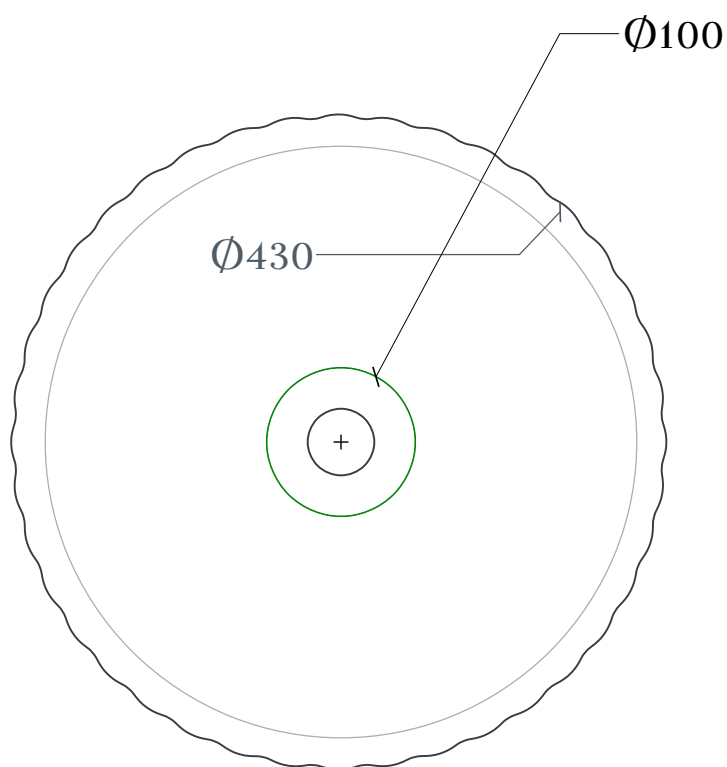

## MILLERIGHE | OSL010

Lavabo appoggio Ø44 H14  
Countertop washbasin Ø44 H14

Peso: KG 9.5  
Weight: KG 9.5

N.B. Le misure indicate possono subire una variazione dell'0,6% circa, dovuta ad usura stampi e a variazioni delle caratteristiche tecniche relative alle materie prime che compongono l'impasto.

N.B. Indicated size could have a variation of about 0,6% due to usure of the moulds or the variations of the materials' technical characteristics used in the mixture.

## MILLERIGHE | OSL010

Dima per scasso  
Template for hole

---

---

Ingombro lavabo - Obstruction

---

Appoggio - Base

---

Scasso consigliato - Recommended size for hole