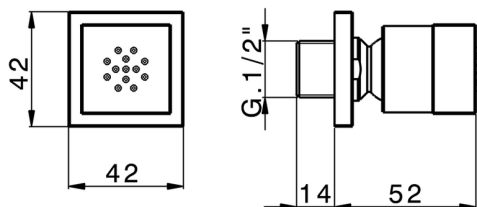

Soffione laterale SHOWER

MODELLO **DS015080**

Soffione laterale, attacco 1/2"

FINITURE DISPONIBILI

- **21** 21 Cromo
- **24** 24 Oro
- **2B** 2B Nichel Lucido
- **2F** 2F Nichel Spazzolato
- **40** 40 Nero Opaco
- **4Q** 4Q Bianco Opaco

CARATTERISTICHE

2023-08-22