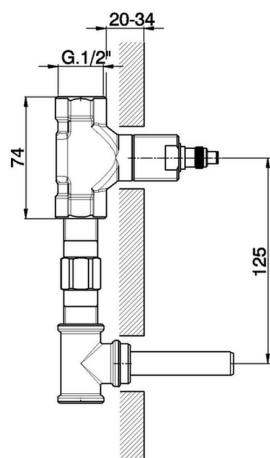

## Parte incasso lavabo a parete INCASSO

MODELLO **ZA003500**

Parte incasso lavabo a parete

FINITURE DISPONIBILI

 **04** 04 Senza Finitura

CARATTERISTICHE

Incasso **1**

2023-08-23