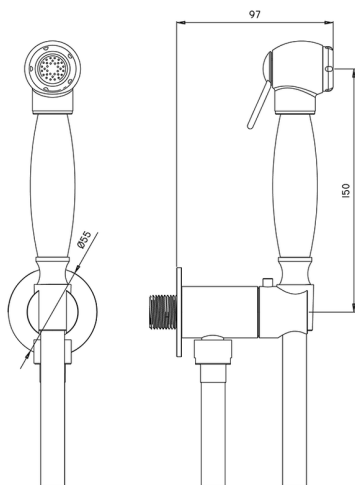

## Set doccetta igienica completo IDROSCOPINI

MODELLO **AR007926**

Set doccetta igienica completo, supporto murale tondo, apertura acqua singola, doccetta igienica in Ottone, flex PVC 120 cm

FINITURE DISPONIBILI

**21** 21 Cromo

CARATTERISTICHE

Doccetta Igienica **1**

**Doccetta igienica**

2023-08-22