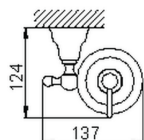

Porta sapone liquido ARCANA COMPLEMENTI

MODELLO **AR090620**

Porta sapone liquido, in ceramica

FINITURE DISPONIBILI

-  **21** 21 Cromo
-  **24** 24 Oro
-  **26** 26 Vecchio Rame
-  **27** 27 Vecchio Bronzo
-  **2A** 2A Nichel Satinato Spazzolato
-  **74** 74 Cromo/Oro