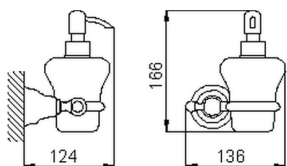

Porta sapone liquido ARCANA COMPLEMENTI

MODELLO **AR090620**

Porta sapone liquido, in ceramica

FINITURE DISPONIBILI

-  **21** 21 Cromo
-  **24** 24 Oro
-  **26** 26 Vecchio Rame
-  **27** 27 Vecchio Bronzo
-  **2A** 2A Nichel Satinato Spazzolato
-  **74** 74 Cromo/Oro