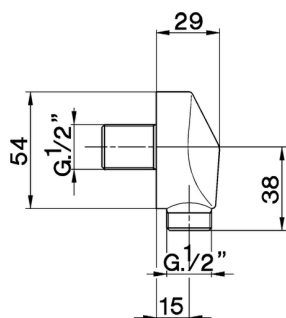

Preso d'acqua SHOWER

MODELLO **DS017010**

Preso d'acqua

FINITURE DISPONIBILI

CARATTERISTICHE

2023-08-22