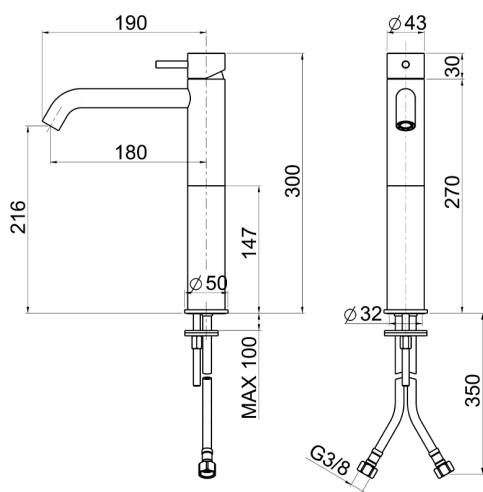

Miscelatore monocomando lavabo alto XION

MODELLO **XI003544**

Miscelatore monocomando lavabo alto, senza scarico automatico, flex inox G.3/8", Inox AISI 316L

FINITURE DISPONIBILI

D1 D1 Inox Spazzolato

CARATTERISTICHE

Ricambio Cartuccia **ZZ99511000**

Cartuccia Monocomando 30 mm

2023-08-20