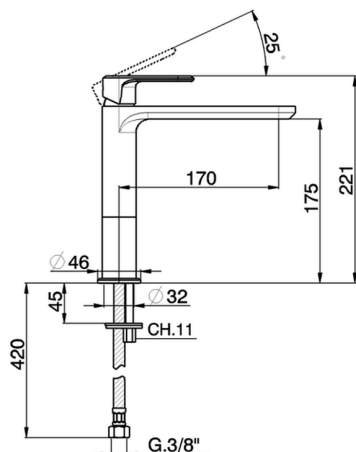

Miscelatore monocomando lavabo medio LINEAVIVA

MODELLO **LV001500**

Miscelatore monocomando lavabo medio, senza scarico automatico, flex inox G.3/8"

FINITURE DISPONIBILI

-  **21** 21 Cromo
-  **2B** 2B Nichel Lucido
-  **2F** 2F Nichel Spazzolato
-  **40** 40 Nero Opaco
-  **4Q** 4Q Bianco Opaco

CARATTERISTICHE

Ricambio Cartuccia **ZZ96550000**

Cartuccia Monocomando 25 mm

Miscelatore monocomando lavabo medio LINEAVIVA

LV001500

<https://www.cisal.it/miscelatore-monocomando-lavabo-medio-lineavivalv001500>