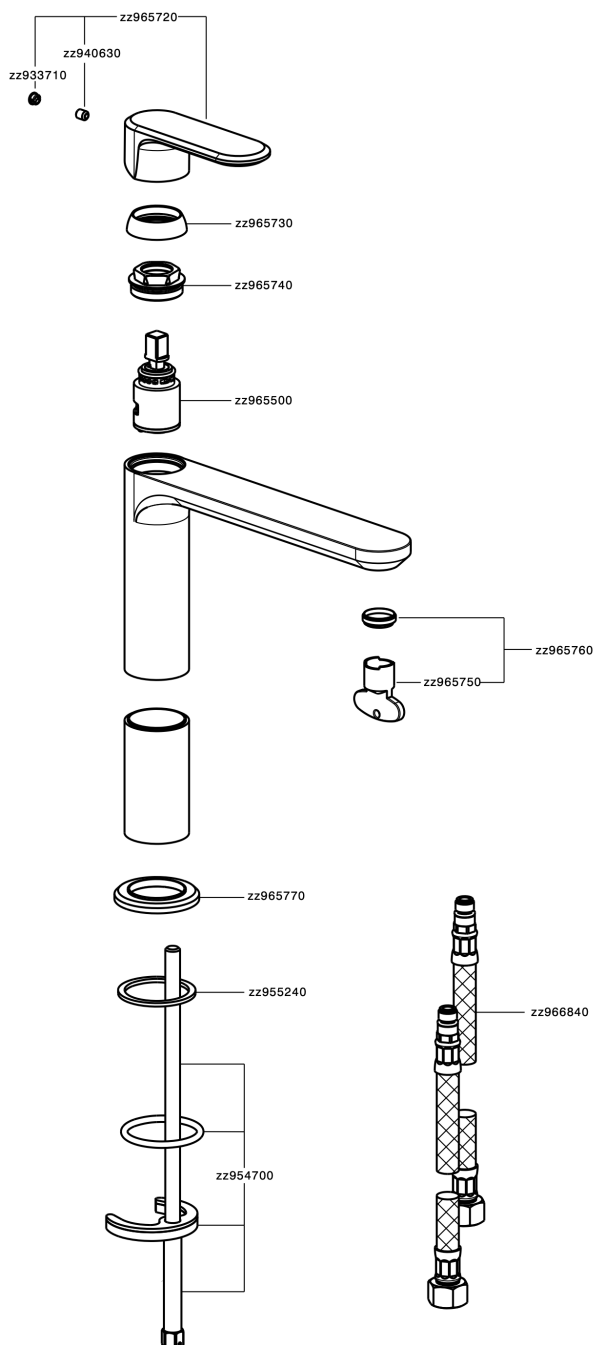

Miscelatore monocomando lavabo medio LINEAVIVA

MODELLO **LV001500**

Miscelatore monocomando lavabo medio, senza scarico automatico, flex inox G.3/8"

FINITURE DISPONIBILI

-  **21** 21 Cromo
-  **2B** 2B Nichel Lucido
-  **2F** 2F Nichel Spazzolato
-  **40** 40 Nero Opaco
-  **4Q** 4Q Bianco Opaco

CARATTERISTICHE

Ricambio Cartuccia **ZZ96550000**

Cartuccia Monocomando 25 mm

Miscelatore monocomando lavabo medio LINEAVIVA

LV001500

<https://www.cisal.it/miscelatore-monocomando-lavabo-medio-lineavivalv001500>