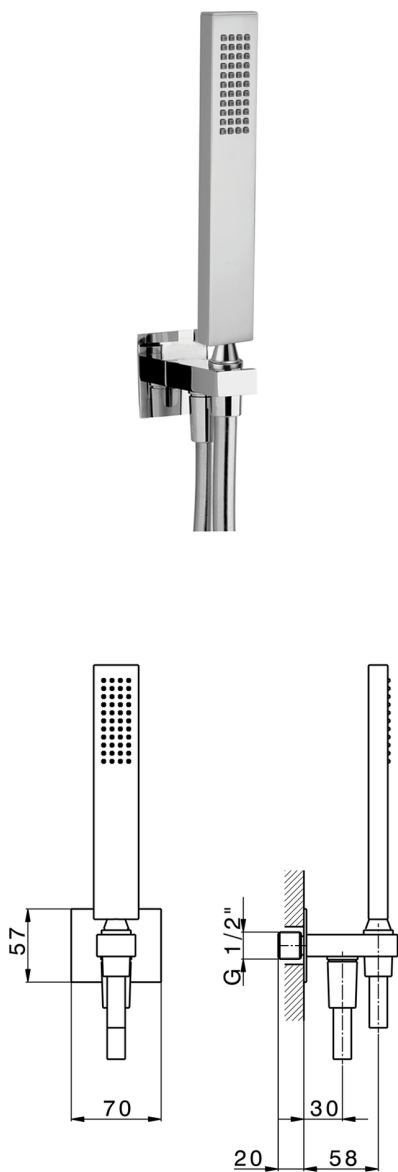

## Completo doccia con presa acqua SHOWER

MODELLO **DS018860**

Completo doccia con presa acqua, supporto doccetta murale, doccetta monogetto minimalista 35x15 mm  
Ottone, flessibile liscio SUPREME 150 cm

### FINITURE DISPONIBILI

-  **21** 21 Cromo
-  **2B** 2B Nichel Lucido
-  **2F** 2F Nichel Spazzolato
-  **40** 40 Nero Opaco
-  **4Q** 4Q Bianco Opaco