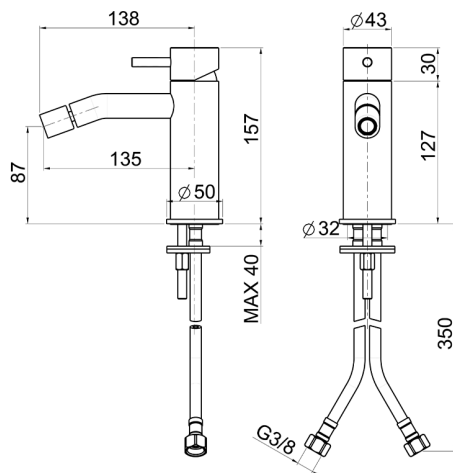

Miscelatore monocomando bidet XION

MODELLO **XI000564**

Miscelatore monocomando bidet, senza scarico automatico, flex inox G.3/8", Inox AISI 316L

FINITURE DISPONIBILI

D1 D1 Inox Spazzolato

CARATTERISTICHE

Ricambio Cartuccia **ZZ99511000**

Cartuccia Monocomando 30 mm

2023-08-20