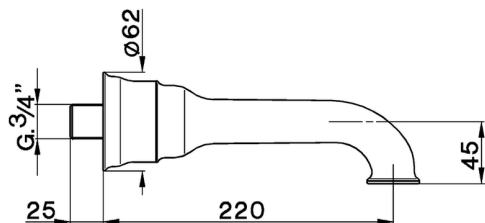

Bocca di erogazione ARCANA COMPLEMENTI

MODELLO **AR000242**

Bocca di erogazione, L. 180 mm, attacco 1/2" M NPT

FINITURE DISPONIBILI

-  **21** 21 Cromo
-  **24** 24 Oro
-  **26** 26 Vecchio Rame
-  **27** 27 Vecchio Bronzo
-  **2A** 2A Nichel Satinato Spazzolato
-  **74** 74 Cromo/Oro