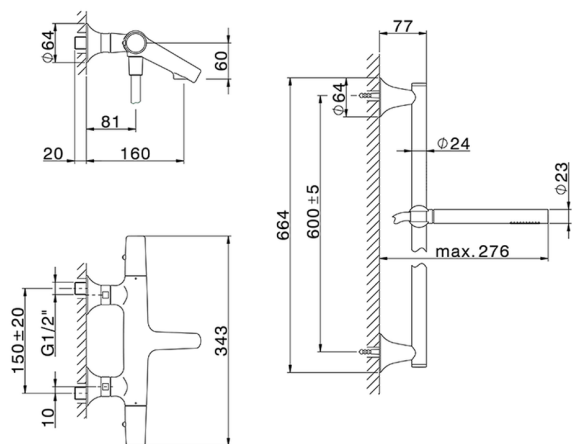

Miscelatore termostatico vasca con saliscendi VITA

MODELLO **VIS21010**

Miscelatore termostatico vasca con saliscendi, asta 60 cm ottone Ø24 con supp. scorrevole
 Ottone, doccetta monogetto D.23 mm in Ottone, flessibile liscio SUPREME 150 cm

FINITURE DISPONIBILI

-  **21** 21 Cromo
-  **2Q** 2Q Black Titanium
-  **40** 40 Nero Opaco
-  **4Q** 4Q Bianco Opaco

CARATTERISTICHE

Ricambio Cartuccia **ZZ96551000**

Cartuccia Termostatica TMX 25

SafeTouch