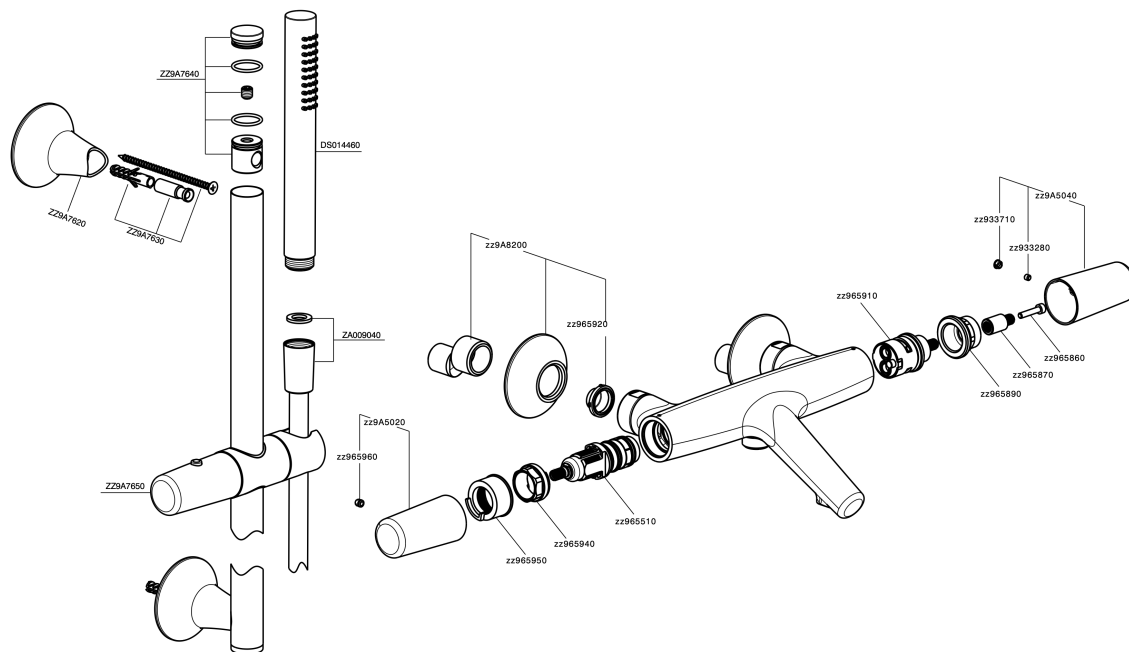

Miscelatore termostatico vasca con saliscendi VITA

MODELLO **VIS21010**

Miscelatore termostatico vasca con saliscendi, asta 60 cm ottone Ø24 con supp. scorrevole
 Ottone, doccetta monogetto D.23 mm in Ottone, flessibile liscio SUPREME 150 cm

Il sistema SafeTouch Cisal mantiene il corpo del miscelatore freddo al tatto durante il funzionamento.

Termostatico

Il Termostatico Cisal è il tuo personale gestore dell'acqua che ti aiuta a gestire e controllare acqua ed energia senza sprechi.

Miscelatore termostatico vasca con saliscendi VITA

VIS21010

<https://www.cisal.it/miscelatore-termostatico-vasca-con-saliscendi-vitavis21010>

2023-08-19