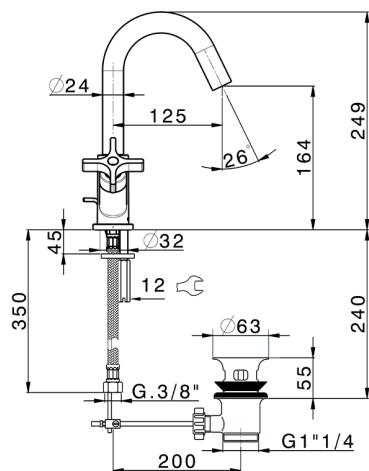

Miscelatore lavabo GRACE

MODELLO **GS000510**

Miscelatore lavabo, con scarico automatico 1"1/4, flex inox G.3/8"

FINITURE DISPONIBILI

-  **21** 21 Cromo
-  **2F** 2F Nichel Spazzolato
-  **2W** 2W Oro Spazzolato
-  **5H** 5H Dark Brass Brushed
-  **5L** 5L Black Titanium Spazzolato
-  **6T** 6T Cromo/Nero Opaco