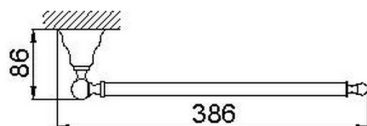

21 21 Cromo

24 24 Oro

26 26 Vecchio Rame

27 27 Vecchio Bronzo

2A 2A Nichel Satinato Spazzolato

74 74 Cromo/Oro

CARATTERISTICHE