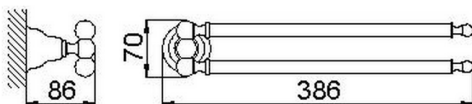

21 21 Cromo

24 24 Oro

26 26 Vecchio Rame

27 27 Vecchio Bronzo

2A 2A Nichel Satinato Spazzolato

74 74 Cromo/Oro

CARATTERISTICHE