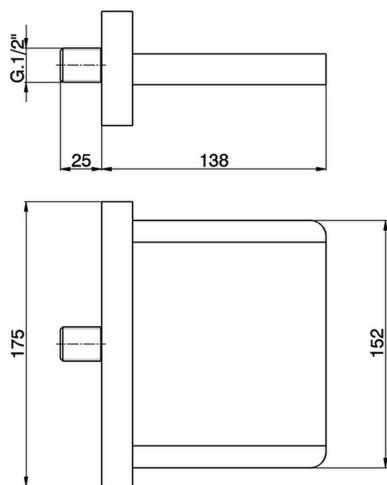

CARATTERISTICHE