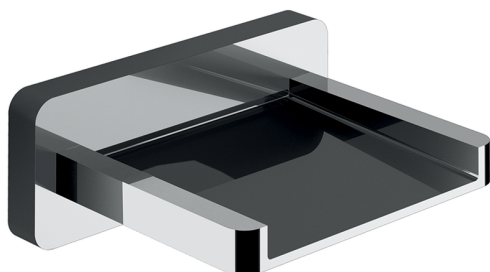

## Bocca di erogazione COMPLEMENTI

MODELLO **ZA002190**

Bocca di erogazione, getto a cascata, attacco 1/2"  
M, L. 138 mm

### FINITURE DISPONIBILI

-  **21** 21 Cromo
-  **2B** 2B Nichel Lucido
-  **2F** 2F Nichel Spazzolato