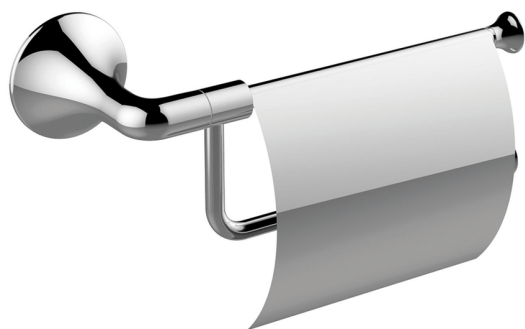

Porta rotolo VITA

MODELLO **VI090420**

Porta rotolo

FINITURE DISPONIBILI

-  **21** 21 Cromo
-  **2Q** 2Q Black Titanium
-  **40** 40 Nero Opaco
-  **4Q** 4Q Bianco Opaco

CARATTERISTICHE

2023-08-19