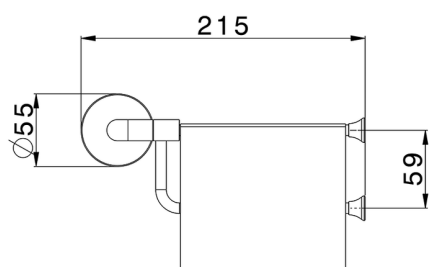

Porta rotolo VITA

MODELLO **VI090420**

Porta rotolo

FINITURE DISPONIBILI

-  **21** 21 Cromo
-  **2Q** 2Q Black Titanium
-  **40** 40 Nero Opaco
-  **4Q** 4Q Bianco Opaco

CARATTERISTICHE

2023-08-19