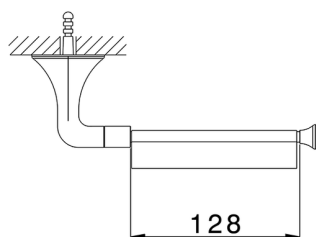

Porta rotolo VITA

MODELLO **VI090420**

Porta rotolo

FINITURE DISPONIBILI

-  **21** 21 Cromo
-  **2Q** 2Q Black Titanium
-  **40** 40 Nero Opaco
-  **4Q** 4Q Bianco Opaco

CARATTERISTICHE

2023-08-19