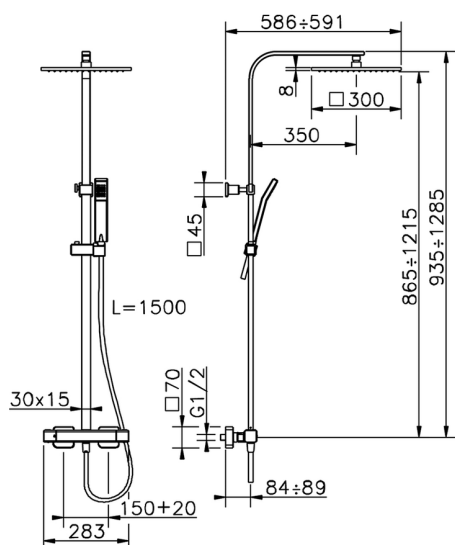

Colonna doccia termostatica 2 funzioni CUBIC

MODELLO **CUC8601M**

Colonna doccia termostatica 2 funzioni, devia stop 2 uscite, colonna telescopica, supporto doccetta scorrevole, doccetta monogetto Quad 42x18 mm in ABS, soffione quadro 300x300 mm sp.8 mm in Ottone, flessibile liscio SILVERFLEX 150 cm

FINITURE DISPONIBILI

-  **21** 21 Cromo
-  **2B** 2B Nichel Lucido
-  **2F** 2F Nichel Spazzolato

CARATTERISTICHE

Ricambio Cartuccia **22.04A.AR - ZZ97279004**

Cartuccia Termostatica Argo 2 (filtro lungo)

DeviaStop

La tecnologia Devia Stop di Cisal consente con un semplice movimento rotativo di gestire la portata dell'acqua e di scegliere la modalità d'erogazione (soffione, doccetta a mano).

SafeTouch

Il sistema SafeTouch Cisal mantiene il corpo del miscelatore freddo al tatto durante il funzionamento.