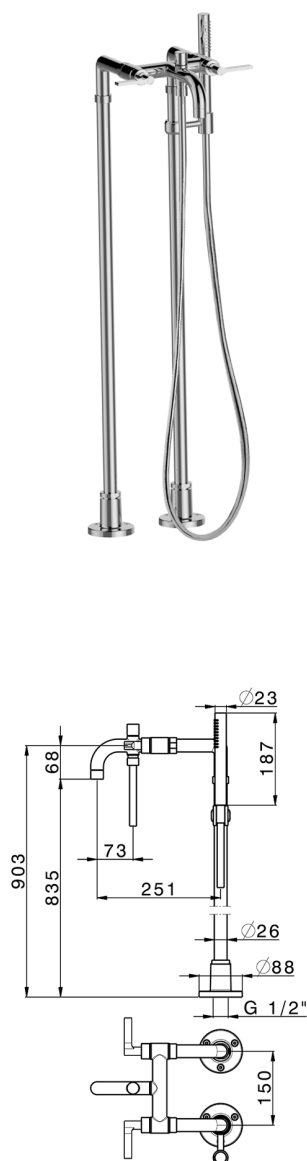

Miscelatore vasca colonne pavimento GRACE

MODELLO **GL004200**

Miscelatore vasca colonne pavimento, doccetta monogetto su supporto su colonna, doccetta monogetto D.22,5 mm in Ottone, flessibile liscio SUPREME 150 cm

FINITURE DISPONIBILI

-  **21** 21 Cromo
-  **2F** 2F Nichel Spazzolato
-  **2W** 2W Oro Spazzolato
-  **5H** 5H Dark Brass Brushed
-  **5L** 5L Black Titanium Spazzolato
-  **6T** 6T Cromo/Nero Opaco

CARATTERISTICHE