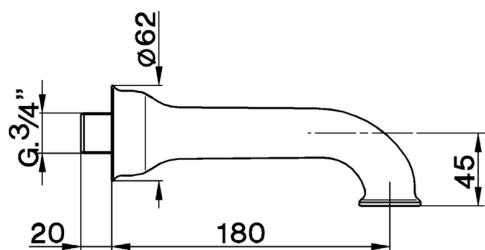

Bocca di erogazione ARCANA COMPLEMENTI

MODELLO **AR000241**

Bocca di erogazione, L. 180 mm, attacco 1/2" M NPT

FINITURE DISPONIBILI

-  **21** 21 Cromo
-  **24** 24 Oro
-  **26** 26 Vecchio Rame
-  **27** 27 Vecchio Bronzo
-  **2A** 2A Nichel Satinato Spazzolato
-  **74** 74 Cromo/Oro