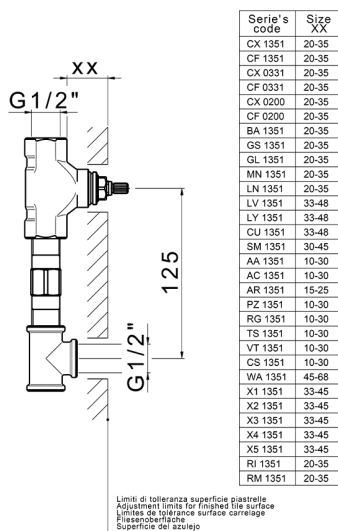

## Parte incasso lavabo a parete INCASSO

MODELLO **ZA033510**

Parte incasso lavabo a parete, con due vitoni destri

FINITURE DISPONIBILI

CARATTERISTICHE

Incasso **1**

## Parte incasso lavabo a parete INCASSO

ZA033510

<https://www.cisal.it/parte-incasso-lavabo-a-parete-incassoza033510>

2023-07-24