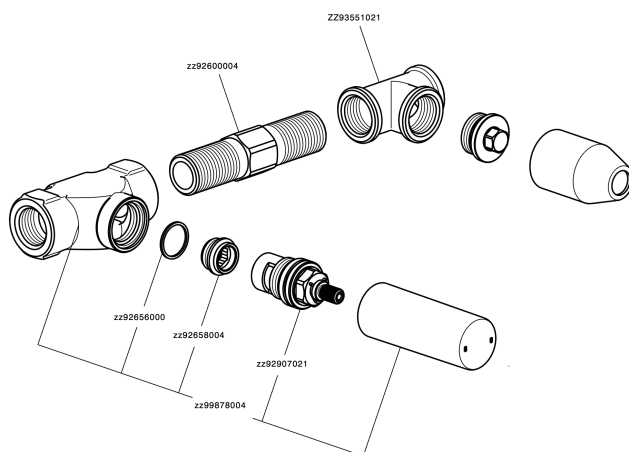

## Parte incasso lavabo a parete INCASSO

MODELLO **ZA033510**

Parte incasso lavabo a parete, con due vitoni destri

FINITURE DISPONIBILI

CARATTERISTICHE

Incasso **1**

## Parte incasso lavabo a parete INCASSO

ZA033510

<https://www.cisal.it/parte-incasso-lavabo-a-parete-incassoza033510>

2023-07-24