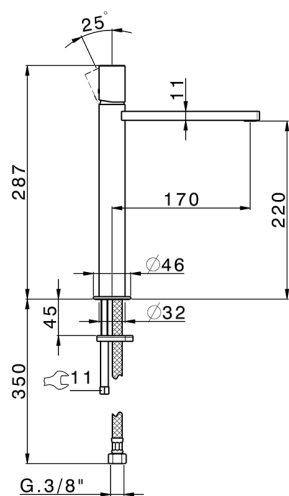

Miscelatore monocomando lavabo alto X32

MODELLO **X4003544**

Miscelatore monocomando lavabo alto, senza scarico automatico, flex inox G.3/8", con leva liscia, Inox AISI 316L

FINITURE DISPONIBILI

-  **5H** 5H Dark Brass Brushed
-  **5L** 5L Black Titanium Spazzolato
-  **5N** 5N Oro Rosa Spazzolato
-  **D1** D1 Inox Spazzolato

CARATTERISTICHE

Ricambio Cartuccia **ZZ96550000**

Cartuccia Monocomando 25 mm

Miscelatore monocomando lavabo alto X32

X4003544

<https://www.cisal.it/miscelatore-monocomando-lavabo-alto-x32x4003544>

2023-10-09