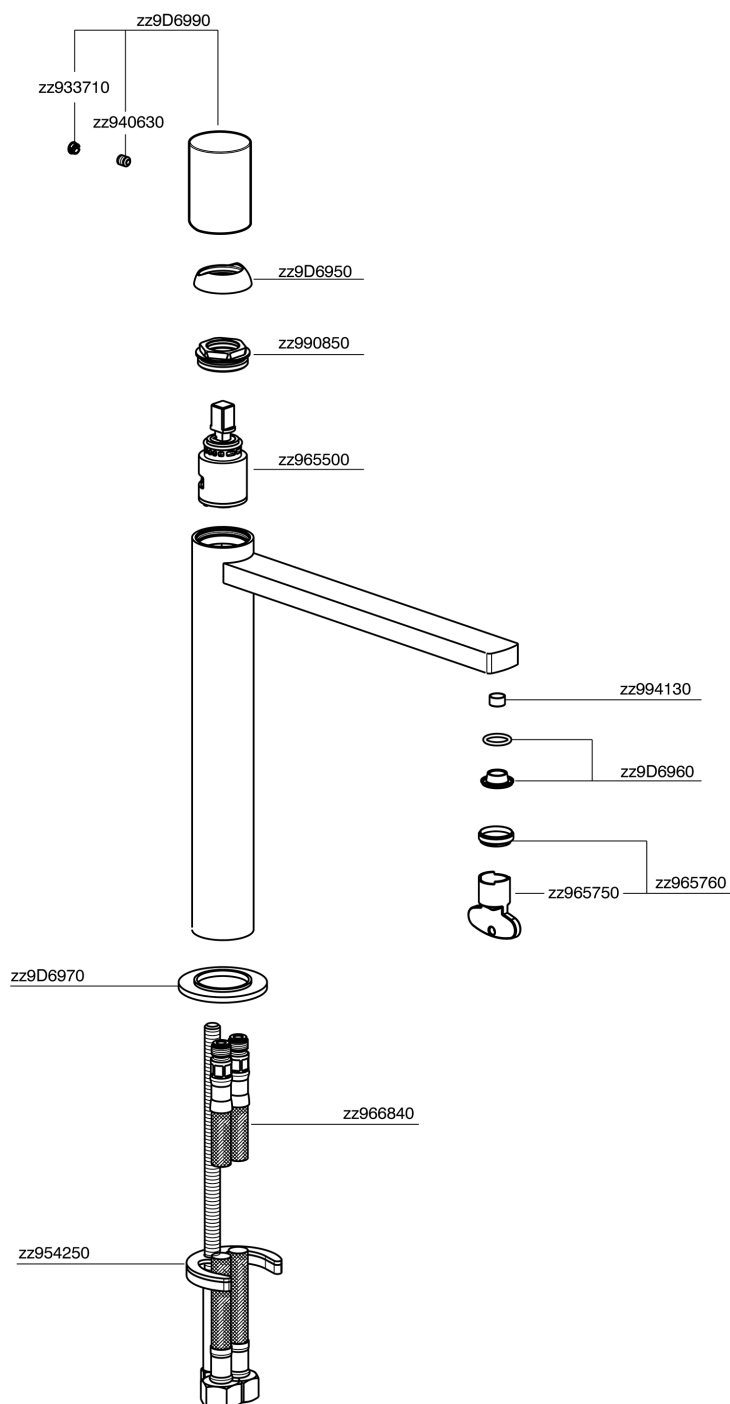

Miscelatore monocomando lavabo alto X32

MODELLO **X4003544**

Miscelatore monocomando lavabo alto, senza scarico automatico, flex inox G.3/8", con leva liscia, Inox AISI 316L

FINITURE DISPONIBILI

-  **5H** 5H Dark Brass Brushed
-  **5L** 5L Black Titanium Spazzolato
-  **5N** 5N Oro Rosa Spazzolato
-  **D1** D1 Inox Spazzolato

CARATTERISTICHE

Ricambio Cartuccia **ZZ96550000**

Cartuccia Monocomando 25 mm

Miscelatore monocomando lavabo alto X32

X4003544

<https://www.cisal.it/miscelatore-monocomando-lavabo-alto-x32x4003544>

2023-10-09