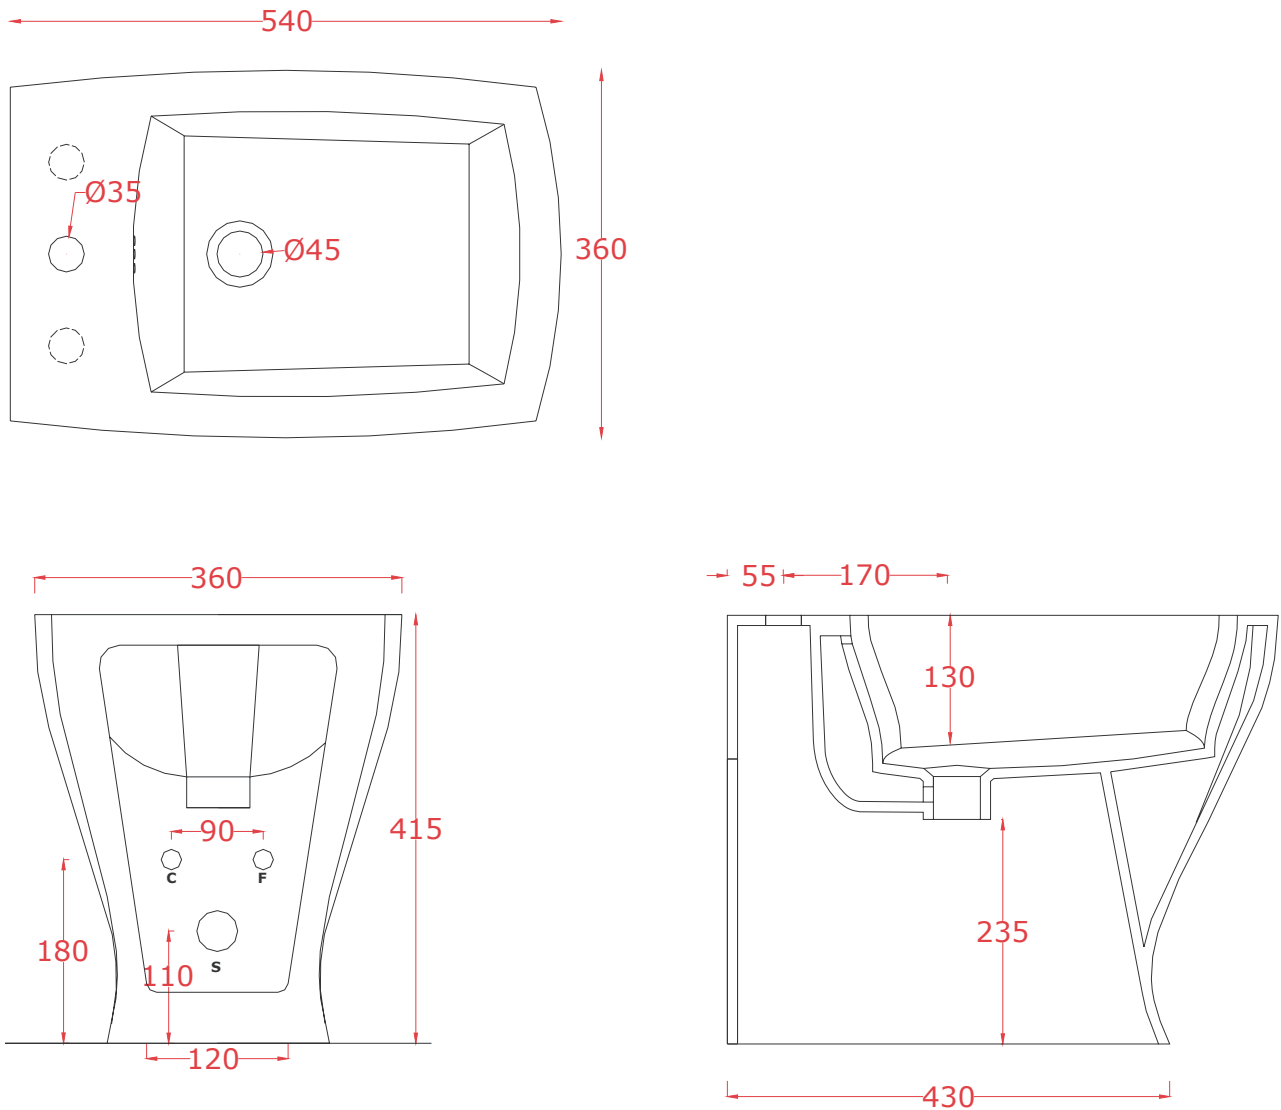

## JAZZ | JZB002

Bidet 53\*36\*41.5  
Back to wall bidet 53\*36\*41.5

Peso: KG 24  
Weight: KG 24

N.B. Le misure indicate possono subire una variazione dell'0,6% circa, dovuta ad usura stampi e a variazioni delle caratteristiche tecniche relative alle materie prime che compongono l'impasto.

N.B. Indicated size could have a variation of about 0,6% due to usure of the moulds or the variations of the materials' technical characteristics used in the mixture.