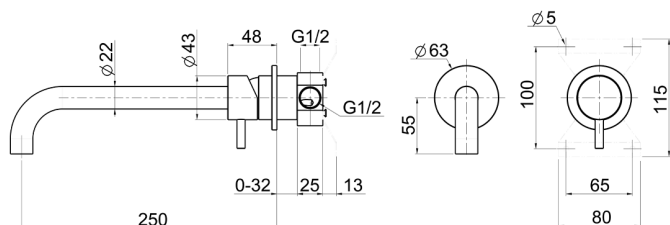

Miscelatore monocomando lavabo a parete XION

MODELLO **XI002511**

Miscelatore monocomando lavabo a parete, completo di parte incasso, bocca L.250 mm, Innox AISI 316L

FINITURE DISPONIBILI

D1 D1 Innox Spazzolato

CARATTERISTICHE

Ricambio Cartuccia **ZZ96779000**

Cartuccia Monocomando 35 mm

2023-08-20