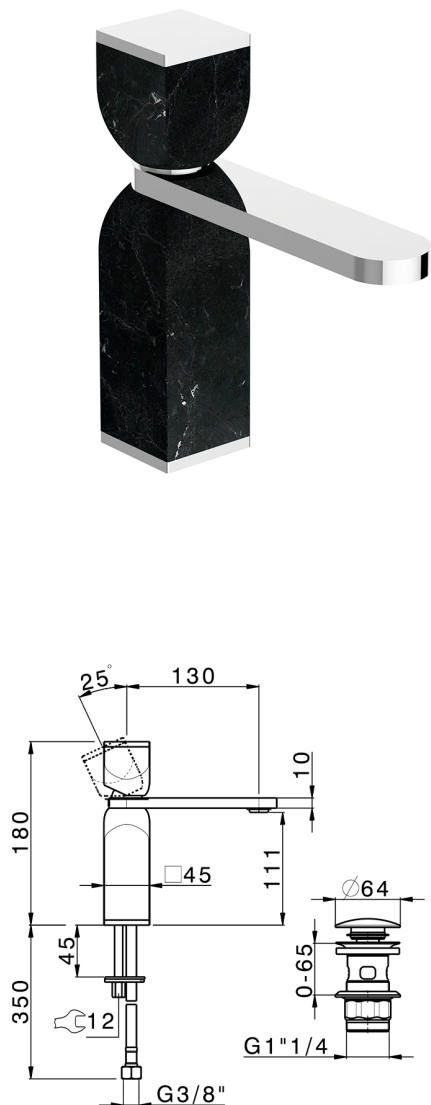

Miscelatore monocomando lavabo large HI-RISE

MODELLO **RM000494**

Miscelatore monocomando lavabo large, con scarico automatico 1"1/4, flex inox G.3/8", corpo e leva in marmo

FINITURE DISPONIBILI

7S 7S Marmo Bianco Carrara/Oro Spazzolato

7X 7X Marmo Bianco Carrara/Nichel Spazzolato

7Y 7Y Marmo Bianco Carrara/Cromo

8A 8A Marmo Nero Marquinia/Oro Spazzolato

8B 8B Marmo Nero Marquinia/Oro

8D 8D Marmo Nero Marquinia/Cromo

CARATTERISTICHE

Ricambio Cartuccia **ZZ96550000**

Cartuccia Monocomando 25 mm

2023-07-24