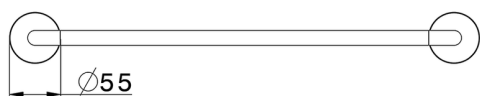

## Porta salviette VITA

MODELLO **VI090101**

Porta salviette

FINITURE DISPONIBILI

-  **21** 21 Cromo
-  **2Q** 2Q Black Titanium
-  **40** 40 Nero Opaco
-  **4Q** 4Q Bianco Opaco

CARATTERISTICHE

2023-08-19