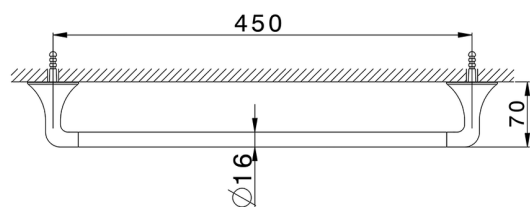

## Porta salviette VITA

MODELLO **VI090101**

Porta salviette

FINITURE DISPONIBILI

-  **21** 21 Cromo
-  **2Q** 2Q Black Titanium
-  **40** 40 Nero Opaco
-  **4Q** 4Q Bianco Opaco

CARATTERISTICHE

2023-08-19