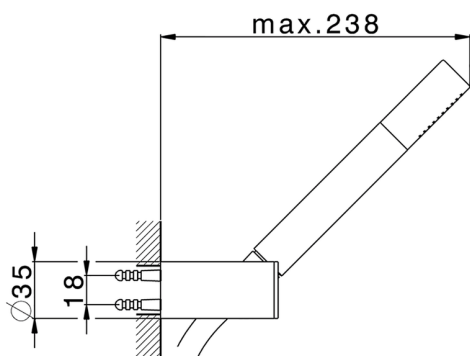

Completo doccia duplex SHOWER

MODELLO **DS018360**

Completo doccia duplex, supporto doccetta snodato murale, doccetta monogetto minimale in Ottone, flessibile liscio SUPREME 150 cm

FINITURE DISPONIBILI

- **21** 21 Cromo
- **2B** 2B Nichel Lucido
- **2P** 2P Oro Rosa
- **2Q** 2Q Black Titanium
- **40** 40 Nero Opaco
- **4Q** 4Q Bianco Opaco

CARATTERISTICHE

2023-08-22