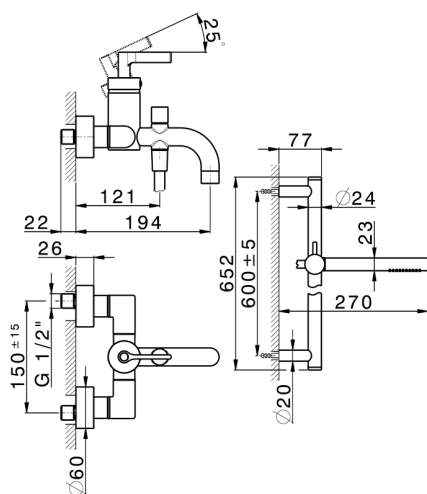

## Miscelatore monocomando vasca completo GRACE

MODELLO **GC000060**

Miscelatore monocomando vasca completo, asta saliscendi 60 cm con supporto scorrevole, doccia monogetto D.22,5 mm in Ottone, flessibile liscio SUPREME 150 cm

### CARATTERISTICHE

Ricambio Cartuccia **ZZ93196000**

**Cartuccia Monocomando 38 mm**

2023-07-25