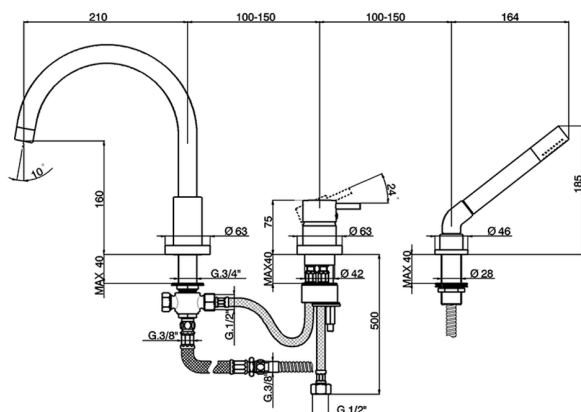

Miscelatore monocomando bordo vasca 3 fori NUOVA LESS

MODELLO **LN001260**

Miscelatore monocomando bordo vasca 3 fori, deviatore automatico, doccetta monogetto minimale in Ottone, flex Ottone 175 cm

FINITURE DISPONIBILI

-  **21** 21 Cromo
-  **2F** 2F Nichel Spazzolato
-  **40** 40 Nero Opaco
-  **4Q** 4Q Bianco Opaco

CARATTERISTICHE

Ricambio Cartuccia **ZZ93196000**

Cartuccia Monocomando 38 mm

2023-08-18