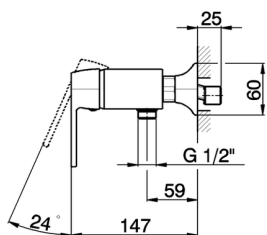

Miscelatore monocomando doccia **CHERIE**

MODELLO **CH000444**

Miscelatore monocomando doccia, senza completo doccia, attacco per flessibile 1/2" M

FINITURE DISPONIBILI

- 
6T 6T Cromo/Nero Opaco
- 
7C 7C Oro/Nero Opaco
- 
7D 7D Nichel Lucido/Nero Opaco
- 
7E 7E Oro Rosa/Nero Opaco

CARATTERISTICHE

Ricambio Cartuccia **ZZ93196000**

Cartuccia Monocomando 38 mm

2023-08-18