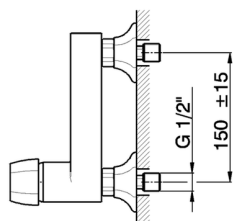

Miscelatore monocomando doccia **CHERIE**

MODELLO **CH000444**

Miscelatore monocomando doccia, senza completo doccia, attacco per flessibile 1/2" M

FINITURE DISPONIBILI

- 
6T 6T Cromo/Nero Opaco
- 
7C 7C Oro/Nero Opaco
- 
7D 7D Nichel Lucido/Nero Opaco
- 
7E 7E Oro Rosa/Nero Opaco

CARATTERISTICHE

Ricambio Cartuccia **ZZ93196000**

Cartuccia Monocomando 38 mm

2023-08-18