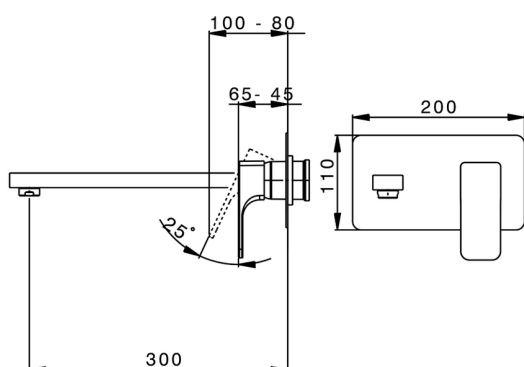

Parte esterna monocomando lavabo a parete CUBIC

MODELLO **CU005514**

Parte esterna monocomando lavabo a parete, senza parte incasso, bocca L.300 mm, per art. Easy-Box ZA002450-ZA025510

FINITURE DISPONIBILI

-  **21** 21 Cromo
-  **2B** 2B Nichel Lucido
-  **2F** 2F Nichel Spazzolato
-  **40** 40 Nero Opaco

CARATTERISTICHE

Installazione **Incasso**
Parti Incasso necessarie **ZA002450**

2023-08-19