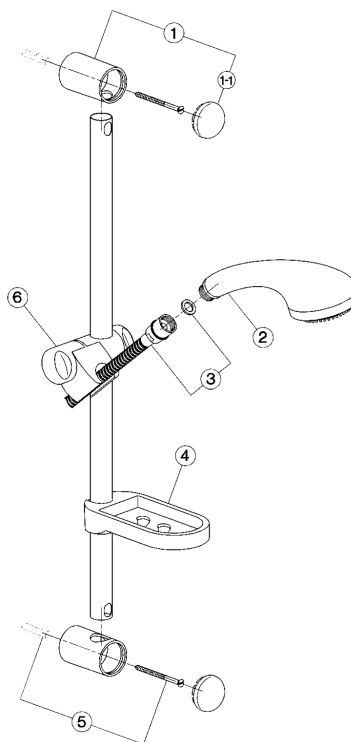

Completo doccia saliscendi Pegaso SHOWER

MODELLO **DS010250**

Completo doccia saliscendi Pegaso, asta 58 cm con supporto scorrevole, doccetta Ares 3 getti, portasapone acrilico, flex PVC 150 cm

FINITURE DISPONIBILI

CARATTERISTICHE

Completo doccia saliscendi Pegaso SHOWER

cisal

DS 01025

- Set PEGASO
- PEGASO set
- Set PEGASO
- Combiné de douche PEGASO

bar	PORTATA GETTO AERATO * AIRSPRAY FLOW RATE DURCHFLOSS LUFTSTRAHL DEBIT JET MOUSSANT l/min.	PORTATA GETTO A PIOGGIA RAINSpray FLOW RATE DURCHFLOSS REGENSTRAHL DEBIT JET PLUIE l/min.	PORTATA GETTO MASSAGGIO MASSAGE SPRAY FLOW RATE DURCHFLOSS MASSAGESTRAHL DEBIT JET MASSAGE l/min.
0,5	3,5	6	3,5
1	5	8,5	4,5
2	7	12	6
3	8,5	14	7,5
4	9,5	16	8,5
5	11	17,5	9,5