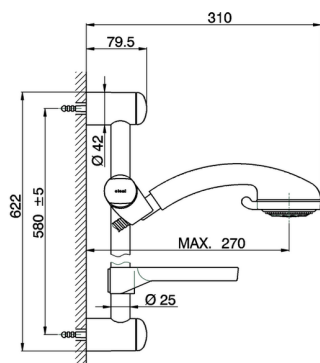

Completo doccia saliscendi Pegaso SHOWER

MODELLO **DS010250**

Completo doccia saliscendi Pegaso, asta 58 cm con supporto scorrevole, doccetta Ares 3 getti, portasapone acrilico, flex PVC 150 cm

FINITURE DISPONIBILI

CARATTERISTICHE

Completo doccia saliscendi Pegaso SHOWER

cisal

DS 01025

- Set PEGASO
- PEGASO set
- Set PEGASO
- Combiné de douche PEGASO

bar	PORTATA GETTO AERATO * AIRSPRAY FLOW RATE DURCHFLOSS LUFTSTRAHL DEBIT JET MOUSSANT l/min.	PORTATA GETTO A PIOGGIA RAINSpray FLOW RATE DURCHFLOSS REGENSTRAHL DEBIT JET PLUIE l/min.	PORTATA GETTO MASSAGGIO MASSAGE SPRAY FLOW RATE DURCHFLOSS MASSAGESTRAHL DEBIT JET MASSAGE l/min.
0,5	3,5	6	3,5
1	5	8,5	4,5
2	7	12	6
3	8,5	14	7,5
4	9,5	16	8,5
5	11	17,5	9,5