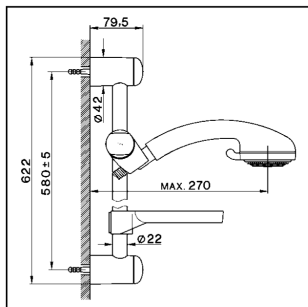

Completo doccia saliscendi Pegaso SHOWER

MODELLO **DS010250**

Completo doccia saliscendi Pegaso, asta 58 cm con supporto scorrevole, doccetta Ares 3 getti, portasapone acrilico, flex PVC 150 cm

FINITURE DISPONIBILI

CARATTERISTICHE

Completo doccia saliscendi Pegaso SHOWER

cisal

DS 01025

- Set PEGASO
- PEGASO set
- Set PEGASO
- Combiné de douche PEGASO

bar	PORTATA GETTO AERATO * AIRSPRAY FLOW RATE DURCHFLOSS LUFTSTRAHL DEBIT JET MOUSSANT l/min.	PORTATA GETTO A PIOGGIA RAINSpray FLOW RATE DURCHFLOSS REGENSTRAHL DEBIT JET PLUIE l/min.	PORTATA GETTO MASSAGGIO MASSAGE SPRAY FLOW RATE DURCHFLOSS MASSAGESTRAHL DEBIT JET MASSAGE l/min.
0,5	3,5	6	3,5
1	5	8,5	4,5
2	7	12	6
3	8,5	14	7,5
4	9,5	16	8,5
5	11	17,5	9,5