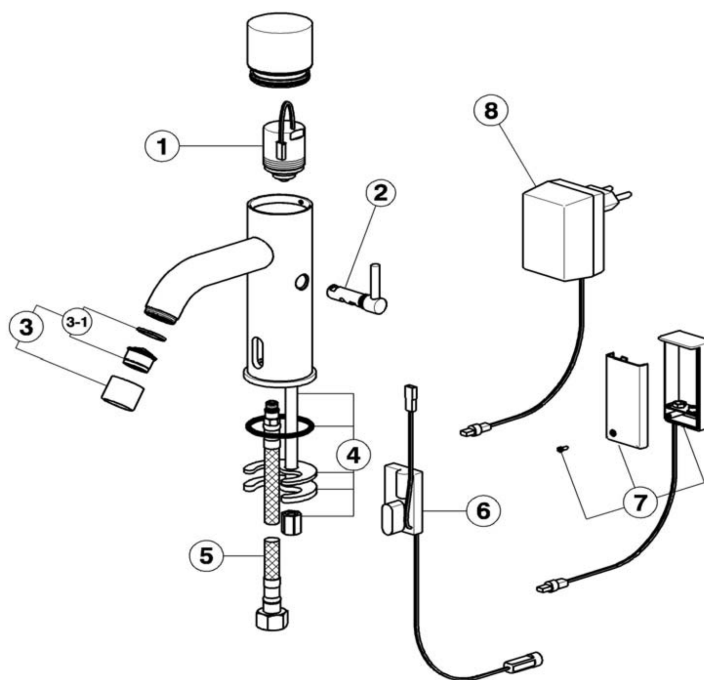

Rubinetto elettronico lavabo TRONIC

MODELLO **TN001541**

Rubinetto elettronico lavabo, alimentazione di rete

FINITURE DISPONIBILI

CARATTERISTICHE

Rubinetto elettronico lavabo TRONIC

cisal

TN 00054 0 (TN 00054 1 - TN 00154 0 - TN 00154 1)