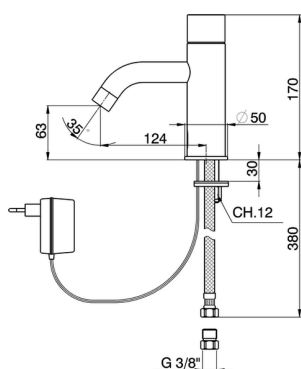

Rubinetto elettronico lavabo TRONIC

MODELLO **TN001541**

Rubinetto elettronico lavabo, alimentazione di rete

FINITURE DISPONIBILI

CARATTERISTICHE

Rubinetto elettronico lavabo TRONIC

cisal

TN 00054 0 (TN 00054 1 - TN 00154 0 - TN 00154 1)