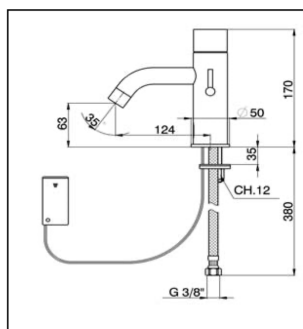

Rubinetto elettronico lavabo TRONIC

MODELLO **TN001541**

Rubinetto elettronico lavabo, alimentazione di rete

FINITURE DISPONIBILI

CARATTERISTICHE

Rubinetto elettronico lavabo TRONIC

cisal

TN 00054 0 (TN 00054 1 - TN 00154 0 - TN 00154 1)