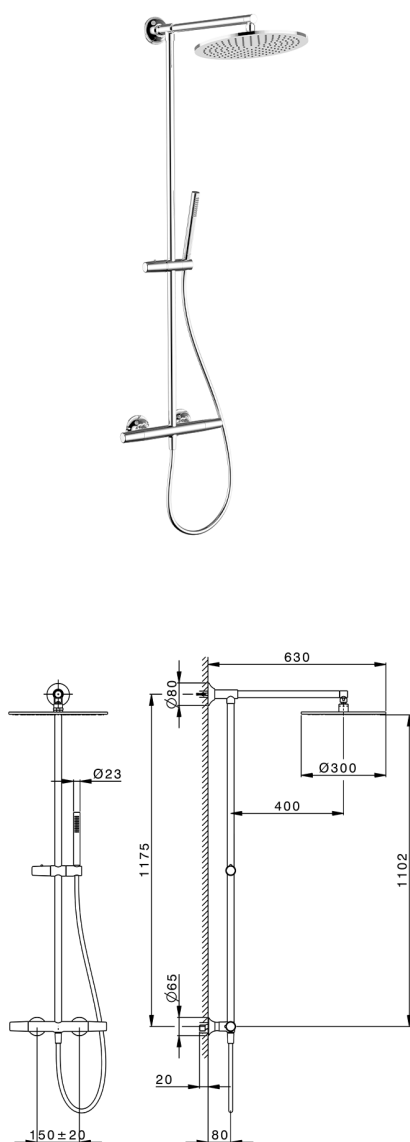

Colonna doccia termostatica 2 funzioni VITA

MODELLO **VIC7801N**

Colonna doccia termostatica 2 funzioni, devia stop 2 uscite, colonna fissa, supporto doccetta scorrevole in Ottone, doccetta monogetto D.23 mm in Ottone, soffione tondo D.300 mm sp.8 mm in OTTONE, flessibile liscio SUPREME 150 cm

FINITURE DISPONIBILI

-  **21** 21 Cromo
-  **2Q** 2Q Black Titanium
-  **40** 40 Nero Opaco
-  **4Q** 4Q Bianco Opaco

CARATTERISTICHE

Ricambio Cartuccia **ZZ96551000**

Cartuccia Termostatica TMX 25

DeviaStop

La tecnologia Devia Stop di Cisal consente con un semplice movimento rotativo di gestire la portata dell'acqua e di scegliere la modalità d'erogazione (soffione, doccetta a mano).

SafeTouch

Il sistema SafeTouch Cisal mantiene il corpo del miscelatore freddo al tatto durante il funzionamento.