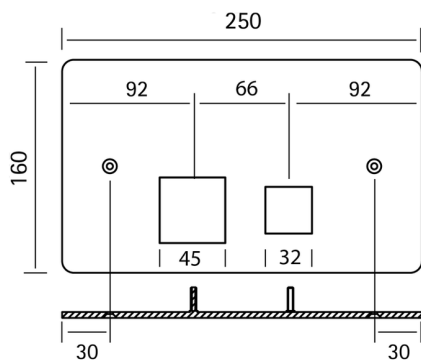

## Placca per cassetta XION

MODELLO **ZA001750**

Placca per cassetta, a doppio flusso Geberit, Inox AISI 304

FINITURE DISPONIBILI

**D1** D1 Inox Spazzolato

CARATTERISTICHE

Geberit Codes UP720-UP320. Unica + 109.770.00.1  
 Unica 109.760.00.1 - 109.790.00.1 Combifix  
 110.770.00.1 - 110.760.00.1 - 110.790.00.1 -  
 110.358.00.1 Duofix 111.726.00.1 - 110.300.00.5 -  
 111.707.00.1