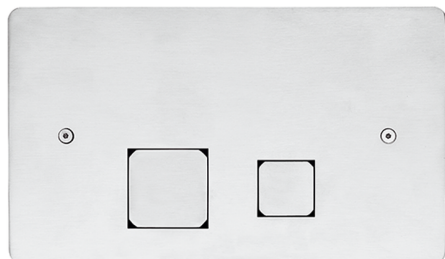

## Placca per cassetta XION

MODELLO **ZA001750**

Placca per cassetta, a doppio flusso Geberit, Inox AISI 304

FINITURE DISPONIBILI

**D1** D1 Inox Spazzolato

CARATTERISTICHE

Geberit Codes UP720-UP320. Unica + 109.770.00.1  
 Unica 109.760.00.1 - 109.790.00.1 Combifix  
 110.770.00.1 - 110.760.00.1 - 110.790.00.1 -  
 110.358.00.1 Duofix 111.726.00.1 - 110.300.00.5 -  
 111.707.00.1