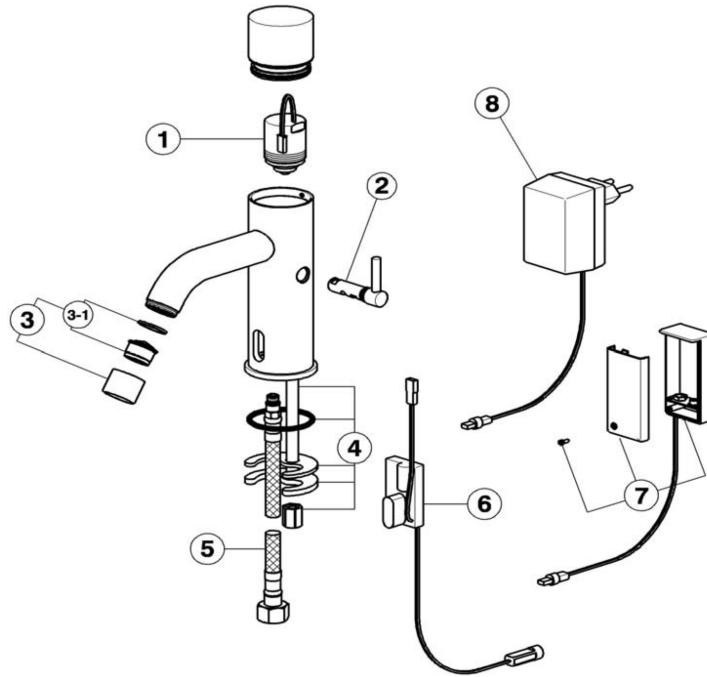

Miscelatore elettronico lavabo TRONIC

cisal

TN 00054 0 (TN 00054 1 - TN 00154 0 - TN 00154 1)

NR	DESCRIZIONE DESCRIPTION DESCRIPTION BESCHREIBUNG DESCRIPCIÓN	N.CODICE NR.CODE CODE NO. WERSKNR. N.CÓDIGO	NR	DESCRIZIONE DESCRIPTION DESCRIPTION BESCHREIBUNG DESCRIPCIÓN	N.CODICE NR.CODE CODE NO. WERSKNR. N.CÓDIGO	NR	DESCRIZIONE DESCRIPTION DESCRIPTION BESCHREIBUNG DESCRIPCIÓN	N.CODICE NR.CODE CODE NO. WERSKNR. N.CÓDIGO
1	Elettrovalvola per lavabo Electronvanne pour lavabo Electronic valve for basin Electroválvula para lavabo Elektroventil für Waschtischbatterie	ZZ950360	6	Parte elettronica per lavabo Electronique pour lavabo Electronic mixer set Parte electrónica para lavabo Elektronik für Waschtischarmatur	ZZ950400			
2	Miscelatore di temperatura per lavabo Mitigeur de temperature pour lavabo Temperature's mixer for basin Mezclador de temperatura para lavabo Mischungsvorrichtung für Waschtischbatterie	ZZ950370	7	Scatola per batteria Boite pour pile Box for battery Caja para batería Gehäuse für Batterie	ZZ950410			
3	Aeratore M22x1 IB Mousseur M22x1 IB Mousseur M22x1 IB Aireador M22x1 IB Perlator M22x1 IB	ZZ950430	8	Trasformatore per lavabo elettronico Transformateur pour robinet électronique Transformer for Electronic mixer Transformador para lavabo electrónico Steckernetzteil f/elektronische Waschtischarm.	ZZ950420			
3-1	Cartuccia per aeratore M.24x1 Cartouche pour mousseur M.24x1 Mousseur cartridge M.24x1 Cartucho para aireador M.24x1 Kartusche fuer Perlator M.24x1	ZZ926950						
4	Set installazione lavabo elettronico Set d'installation pour robinet électronique Installation set Juego de instalación lavabo electrónico Befestigungset f/elektronische Waschtischarm	ZZ950380						
5	Flessibile M8x1 SX - G3/8" L450 Flex M8x1 SX - G3/8" L450 Flex hose M8x1 SX - G3/8" L450 Flexo M8x1 SX - G3/8" L450 Schlauch M8x1 SX - G3/8" L450	ZZ950390						

TN000541

<https://www.cisal.it/miscelatore-elettronico-lavabo-tronictn000541>

2023-08-20