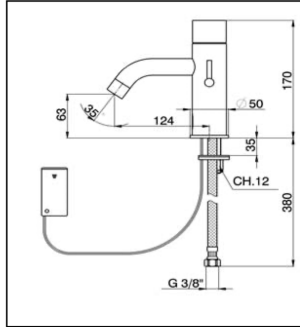

cisal

TN 00054 0 (TN 00054 1 - TN 00154 0 - TN 00154 1)

NR	DESCRIZIONE DESCRIPTION DESCRIPTION BESCHREIBUNG DESCRIPCIÓN	N.CODICE NR.CODE CODE NO. WERSKNR. N.CÓDIGO	NR	DESCRIZIONE DESCRIPTION DESCRIPTION BESCHREIBUNG DESCRIPCIÓN	N.CODICE NR.CODE CODE NO. WERSKNR. N.CÓDIGO	NR	DESCRIZIONE DESCRIPTION DESCRIPTION BESCHREIBUNG DESCRIPCIÓN	N.CODICE NR.CODE CODE NO. WERSKNR. N.CÓDIGO
1	Elettrovalvola per lavabo Electronvanne pour lavabo Electronic valve for basin Electroválvula para lavabo Elektroventil für Waschtischbatterie	ZZ950360	6	Parte elettronica per lavabo Electronique pour lavabo Electronic mixer set Parte electrónica para lavabo Elektronik für Waschtischarmatur	ZZ950400			
2	Miscelatore di temperatura per lavabo Mitigeur de temperature pour lavabo Temperature's mixer for basin Mezclador de temperatura para lavabo Mischungsvorrichtung für Waschtischbatterie	ZZ950370	7	Scatola per batteria Boite pour pile Box for battery Caja para batería Gehäuse für Batterie	ZZ950410			
3	Aeratore M22x1 IB Mousseur M22x1 IB Mousseur M22x1 IB Aireador M22x1 IB Perlator M22x1 IB	ZZ950430	8	Trasformatore per lavabo elettronico Transformateur pour robinet électronique Transformer for Electronic mixer Transformador para lavabo electrónico Steckernetzteil f/elektronische Waschtischarm.	ZZ950420			
3-1	Cartuccia per aeratore M.24x1 Cartouche pour mousseur M.24x1 Mousseur cartridge M.24x1 Cartucho para aireador M.24x1 Kartusche fuer Perlator M.24x1	ZZ926950						
4	Set installazione lavabo elettronico Set d'installation pour robinet électronique Installation set Juego de instalación lavabo electrónico Befestigungset f/elektronische Waschtischarm	ZZ950380						
5	Flessibile M8x1 SX - G3/8" L450 Flex M8x1 SX - G3/8" L450 Flex hose M8x1 SX - G3/8" L450 Flexo M8x1 SX - G3/8" L450 Schlauch M8x1 SX - G3/8" L450	ZZ950390						