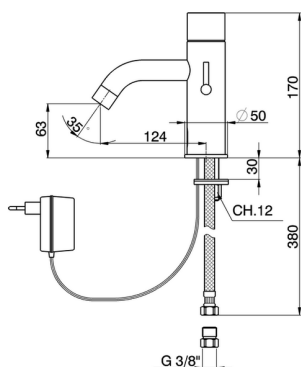

FINITURE DISPONIBILI

CARATTERISTICHE