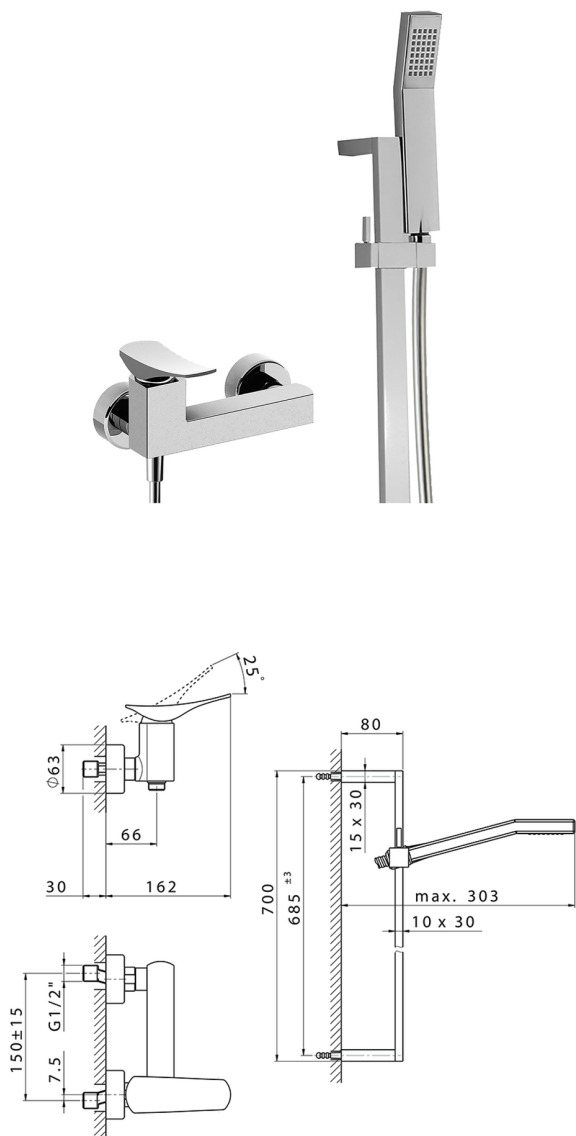

## Miscelatore monocomando doccia completo ROADSTER ACCENT

MODELLO **RA000460**

Miscelatore monocomando doccia completo, asta 70 cm con supporto scorrevole, doccetta monogetto Quad 42x18 mm in ABS, flessibile liscio SILVERFLEX 150 cm

### FINITURE DISPONIBILI

-  **21** 21 Cromo
-  **2B** 2B Nichel Lucido
-  **2F** 2F Nichel Spazzolato
-  **2Q** 2Q Black Titanium
-  **40** 40 Nero Opaco
-  **4Q** 4Q Bianco Opaco

### CARATTERISTICHE

Ricambio Cartuccia **ZZ96799000**

**Cartuccia Monocomando 35 mm**

2023-08-19